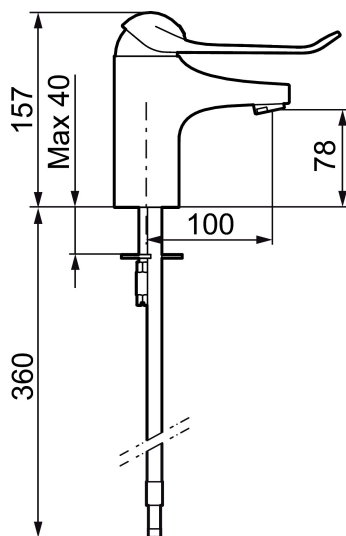

Unika egenskaper

Skyddsmodul 

9000E II care tvättställsblandare

Energiklassad tvättställsblandare och ekoflöde. Mjukstängning som förhindrar smällar och tryckstötter är standard, liksom kallstart, keramisk tätning och inbyggd temperaturspär. 5 års tryckgaranti. Här med en extra lång spak på 150 mm.

Art.nr: 80604010 **RSK:** 8235440 **Flöde 3 bar:** 6,0 l/min

Utförande: Krom, ansl. lekande G3/8

- Kallstartsfunktion
- Mjukstängande med keramisk avstängning
- Inbyggd, lätt omställbar flödesbegränsning och temperaturspär
- Eco Flow (energi- och vattenbesparande strålsamlare)
- Med Soft PEX®-rör
- Hålmått Ø33,5–37 mm
- Spak: 150 mm