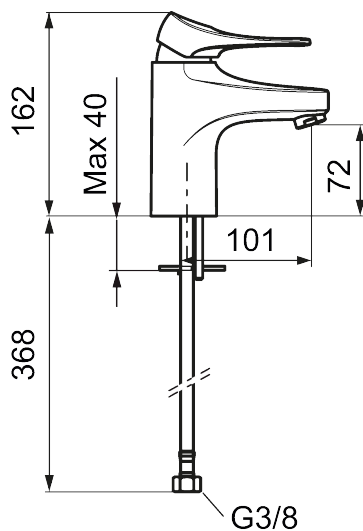

Unike funksjoner

Tilbakeslagssikring

9000XE servantbatteri

9000XE Servantbatteri LEED/BREEAM-tilpasset er et servantbatteri i krom. Den klassiske designen i kombinasjon med et sparsomt vannforbruk gjør det til et opplagt valg på baderommet. Produktet er LEED/BREEAM-tilpasset. Det innebærer at det oppfyller de vannmengdekravene som stilles til visse ny- og ombygginger.

Artikkelnummer: 86507110 NRF: 4300133 Flow 3 bar: 1,7 l/m
Utførende: Krom, LEED/BREEAM-tilpasset

- Mykstengende
- Kaldstart
- Eco Flow (energi- og vannbesparende strålesamler)
- Vannmengdebegrenser og temperatursperre
- Lead Free (blyfri)
- Lydklasse 1
- Fleksible Soft PEX[®]-rør med 3/8" mutter