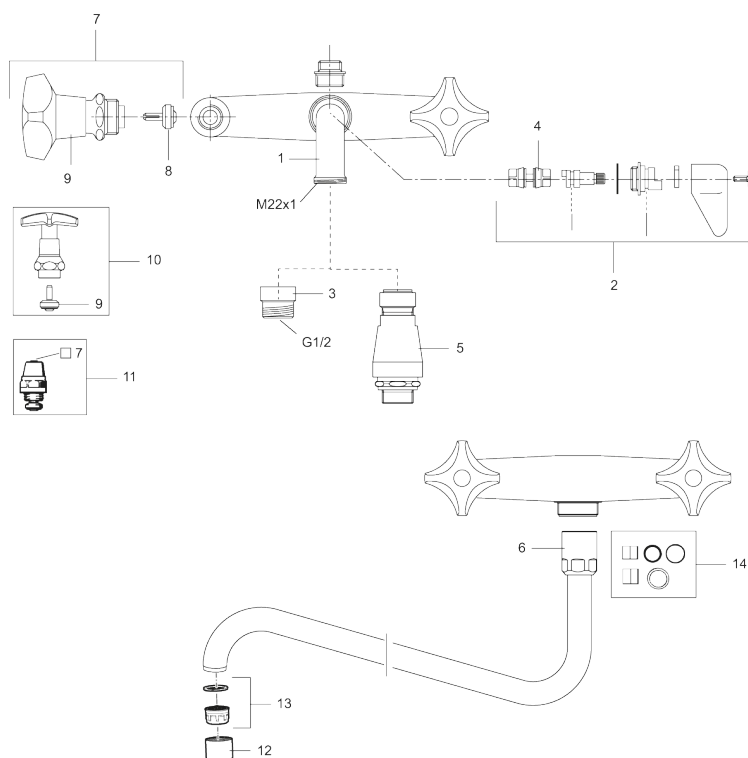

Spylebatteri (160 c/c) Utv.M26x1,5

Artikkelnummer: 31530610

Utførende: Krom spylebatteri

- Med tilbakeslagsventiler etter standard EN 1717
- OBS! Tilslutning utv. gj. M26x1,5 (160 c/c svensk standard)
- Eksenterkupling FMM 2823-2350 til 153 c/c til innv. gj. 3/4" må bestilles i tillegg

Unike funksjoner

Tilbakeslagssikring 

PRODUKTBESKRIVNING

Spylebatteri (160 c/c) Utv.M26x1,5

Artikkelnummer: 31530610

Reservedelsliste

NR.	FMM-NR	NRF	BESKRIVELSE
1	39200000		
2	37163009		
3	29420009	4304438	Krom
4	37160109		Vridomkasterdel med pakninger
5	29815009	4306012	Vakuumentil
6	38871000	4304081	Hylsemutter, krom
7	35051810	4303833	Kranoverdel, KV, oliv
7	35051811	4303834	Kranoverdel, VV, oliv
8	36001500	4305565	Krankjegle
9	35250100	4305531	Ratt, olivengrønn
9	35250110	4305532	Oliv, Vv, rød merket
10	35071500	4304112	Kranoverdel, KV, krom
10	35071501	4304113	Kranoverdel, VV, krom
11	35131500	4305546	Kranoverdel, KV, blå merket

NR.	FMM-NR	NRF	BESKRIVELSE
11	35131501	4305547	Kranoverdel, VV, rød merket
12	29142200		Hylse for strålesamler M22 innv.
13	29102419	4306167	Innsats strålesamler 11-15 l/min ved 3 bar
14	37023000	4304159	Pakningssett, til Ø19 mm tut