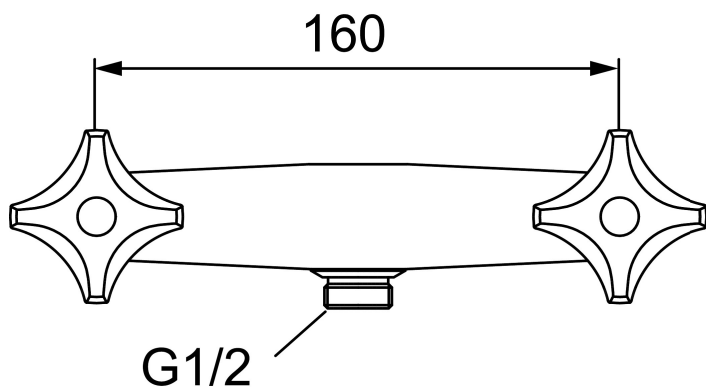

Spylebatteri (160 c/c) Utv.M26x1,5

Artikkelnummer: 31530610

Utførende: Krom spylebatteri

- Med tilbakeslagsventiler etter standard EN 1717
- OBS! Tilslutning utv. gj. M26x1,5 (160 c/c svensk standard)
- Eksenterkupling FMM 2823-2350 til 153 c/c til innv. gj. 3/4" må bestilles i tillegg

Unike funksjoner

Tilbakeslagssikring 

PRODUKTBESKRIVNING

Spylebatteri (160 c/c) Utv.M26x1,5

Artikkelnummer: 31530610

Reservedelsliste

NR.	FMM-NR	NRF	BESKRIVELSE
1	39200000		
2	37163009		
3	29420009	4304438	Krom
4	37160109		Vridomkasterdel med pakninger
5	29815009	4306012	Vakuumentil
6	38871000	4304081	Hylsemutter, krom
7	35051810	4303833	Kranoverdel, KV, oliv
7	35051811	4303834	Kranoverdel, VV, oliv
8	36001500	4305565	Krankjegle
9	35250100	4305531	Ratt, olivengrønn
9	35250110	4305532	Oliv, Vv, rød merket
10	35071500	4304112	Kranoverdel, KV, krom
10	35071501	4304113	Kranoverdel, VV, krom
11	35131500	4305546	Kranoverdel, KV, blå merket

NR.	FMM-NR	NRF	BESKRIVELSE
11	35131501	4305547	Kranoverdel, VV, rød merket
12	29142200		Hylse for strålesamler M22 innv.
13	29102419	4306167	Innsats strålesamler 11-15 l/min ved 3 bar
14	37023000	4304159	Pakningssett, til Ø19 mm tut