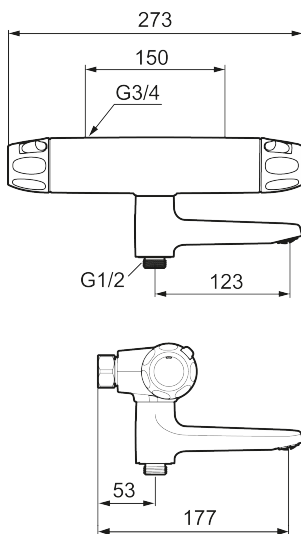

Termostatarmatur 9000XE

9000XE badekarsarmatur er et armatur i børstet krom med nøje afvejet tryk- og temperaturregulering, lav vægt samt lyddæpende og energibesparende funktioner. Det er også udstyret med dobbelte kontraventiler med henblik på ekstra sikkerhed.

Artikel-nummer: 86901503 VVS: 722813114 Flow 3 bar: 22,7 l/m

Beskrivelse: Børstet krom

Unikke egenskaber

Tilbageløbssikring 

- Unik tryk- og temperaturstyring.
- Kar ½ tilslutning til bruseslange.
- Integreret omskifter i svingtuden.
- Kontraventiler.
- Keramisk topstykke.
- Skoldningssikring v/38°C.
- Eco stop.
- Snavsfilter rundt om reguleringsindsatsen.
- 150-153 c/c.
- 123 mm fremspring.
- Lead Free (blyfri).
- Lydklasse 1.
- **10 års funktionsgaranti.**