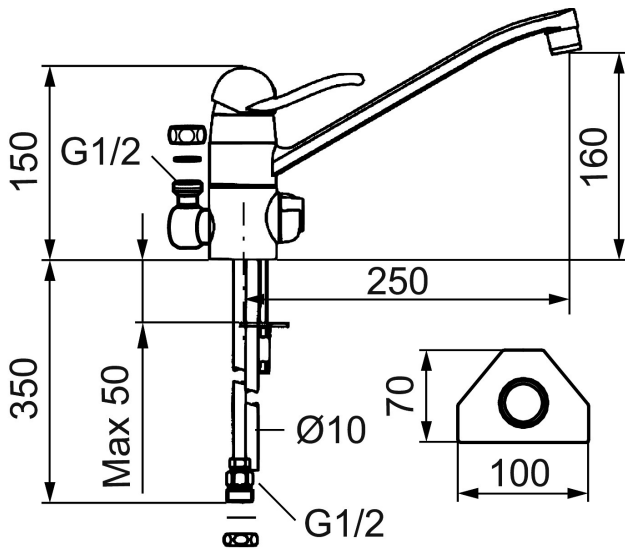

9000 köksblandare

Art.nr: 91020000 RSK: 8308708

Utförande: Krom, ansl. Cu-rör Ø10 mm

- Mjukstängande med keramisk avstängning
- Inbyggd, lätt omställbar flödesbegränsning och temperaturspär
- Med inbyggd keramisk avstängning för diskmaskin. Både för golv-och bänkmaskin
- Vridbar anslutningsvinkel för bänkmaskin. Omställbar mellan KV och VV, förinställd på KV
- Svängbar pip 110°
- För hål i bänk Ø32 mm
- Skyddsmodul AA gäller ej anslutning till diskmaskin