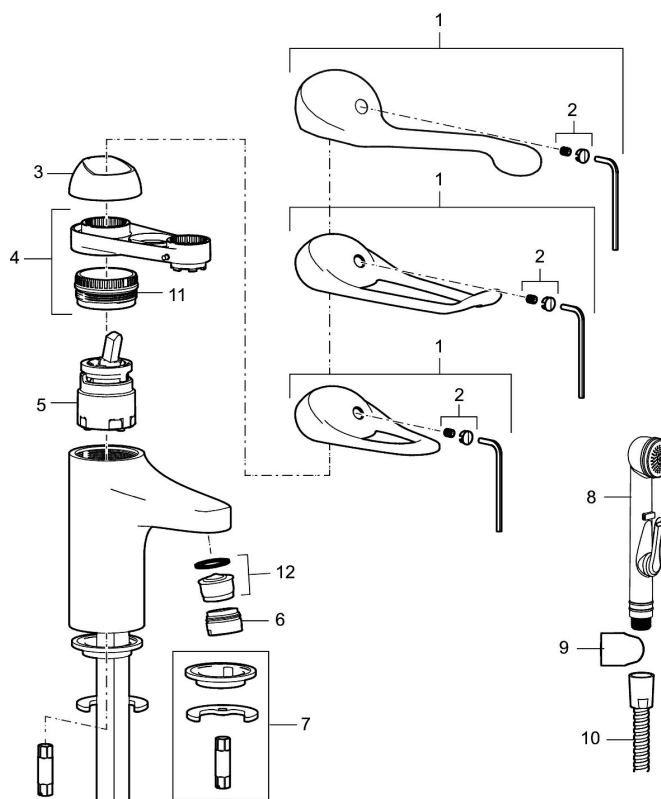

Art.nr: 80606000 RSK: 8278425 Flöde 3 bar: 7,5 l/min
 Utförande: Krom, Eco Plus, ansl. lekande G3/8

- Kallstartsfunktion
- Mjukstängande med keramisk avstängning
- Inbyggd, lätt omställbar flödesbegränsning och temperaturspär
- Eco Flow (energi- och vattenbesparande strålsamlare)
- Med Soft PEX[®]-rör
- Hålmått Ø33,5–37 mm

Unika egenskaper

Skyddsmodul 

PRODUKTBESKRIVNING

9000E tvättställsblandare

Energiklassad tvättställsblandare med ekoflöde. Mjukstängning som förhindrar smällar och tryckstötar är standard, liksom kallstart, keramisk tätning och inbyggd temperaturspär. 5 års tryckgaranti. Finns även med silpluggsventil eller tryckplugg.

Art.nr: 80606000

RSK: 8278425

Reservdelslista

NR.	ART.NR	RSK	BESKRIVNING
1	58500000	8591936	Spak, komplett, längd: 90 mm
1	58501750	8591937	Spak, komplett, längd: 150 mm
1	58501800	8592048	Spak, komplett, längd: 180 mm
2	58510000	8591944	Färgmarkering och fästskruv till spak
3	58520000	8591945	Täckhylsa
4	58530140	8241726	Fästnippel med serviceverktyg
5	59120009	8591949	Insats med serviceverktyg, kallstart (grön ring), original
5	59120000	8591769	Insats komplett, kallstart (grön ring)
5	59126000	8591966	Insats med serviceverktyg, Eco Plus (grön ring)
5	S600232		Insats, för tvättställsblandare (LEED)
6	29142400	8281526	Hylsa M24 utv., 13 mm

NR.	ART.NR	RSK	BESKRIVNING
7	39140800	8186891	Monteringssats, tvättställsblandare
8	S600206	8233049	Självstängande handdusch, krom
9	34093000	8186018	Handduschhållare, krom
10	S600207	8236647	Högtrycksslang, 1,5 m, krom
11	29390000	8295356	Fästnippel
12	29102910	8281534	Strålsamlarinsats, 5,5–6,5 l/min vid 3 bar
12	29102710	8281528	Strålsamlarinsats, 9–11 l/min vid 3 bar
12	29100500	8281532	Strålsamlarinsats, 5 l/min vid 2–6 bar
12	S600072	8281671	Strålsamlarinsats, 3 l/min vid 2–6 bar