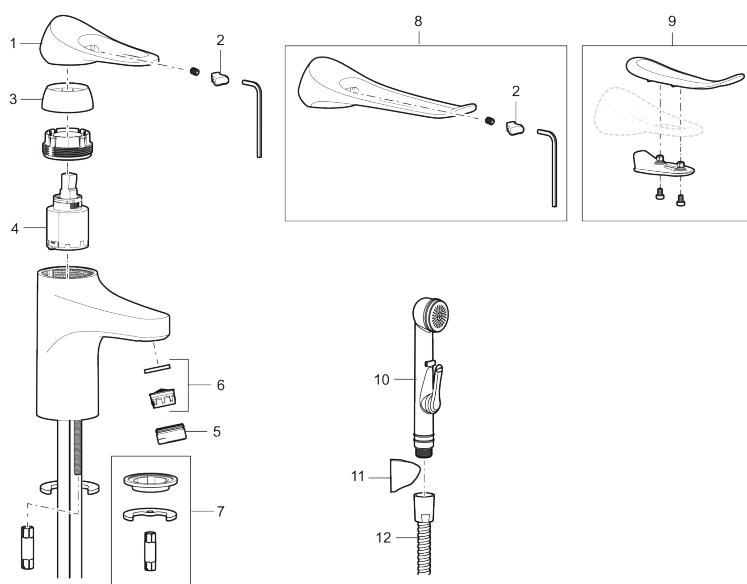

PRODUKTBESKRIVNING

9000XE tvättställsblandare

9000XE Tvättställsblandare är en tvättställsblandare i borstad krom. Den klassiska designen i kombination med en återhållsam vattenförbrukning gör den till det självklara valet i badrummet. Produkten kommer med tryckpluggsventil.

Art.nr: 86535013

RSK: 8278977

Reservdelslista

NR.	ART.NR	RSK	BESKRIVNING
1	S600096	8387022	Spak, komplett, krom
1	S600096.75	8387024	Spak, komplett, borstad krom
2	S600097	8387025	Färgmarkering
3	S600101	8387029	Täckhylsa, krom
3	S600101.75	8387031	Täckhylsa, borstad krom
4	S600100	8387028	Insats, med serviceverktyg, för köksblandare (LEED) och tvättställsblandare
4	S600099	8387027	Insats, utan serviceverktyg, för köksblandare (LEED) och tvättställsblandare
4	S600178	8387036	Insats, med serviceverktyg, för tvättställsblandare med sidohanddusch och spolblandare
4	S600272	8387234	Insats, utan serviceverktyg, för tvättställsblandare med sidohanddusch och spolblandare
5	S600156	8280014	Hylsa M24 utv., 13 mm, krom
5	S600156.75	8280015	Hylsa M24 utv., 13 mm, borstad krom
6	S600072	8281671	Strålsamlarinsats, 3 l/min vid 2–6 bar
6	S600226	8280024	Strålsamlarinsats, 1,7 l/min vid 2–6 bar
7	S600160	8387096	Monteringssats, tvättställsblandare
8	S600175	8387083	Care-spak, komplett