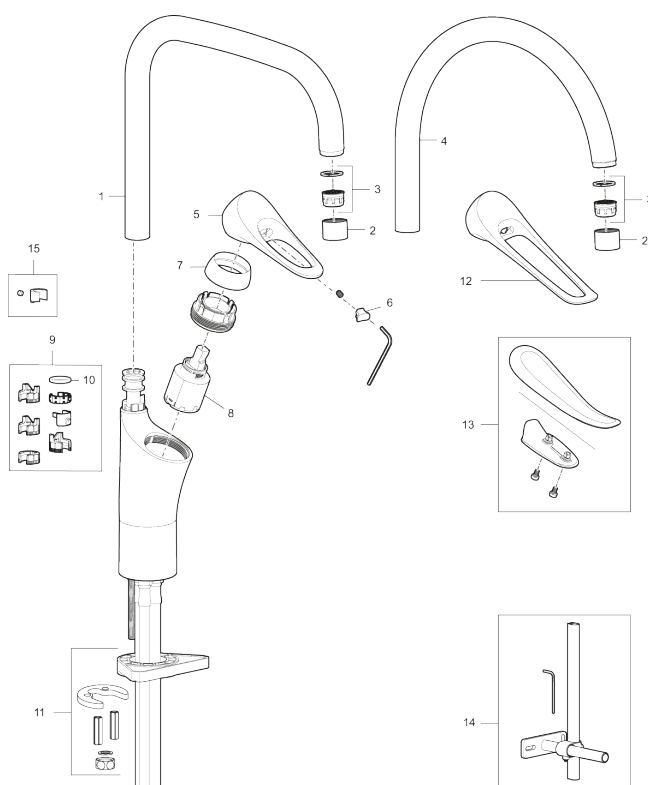

Artikel-nummer: 86007013 VVS: 705880414 Flow 3 bar: 4,5 l/m

Beskrivelse: Børstet krom, LEED/BREEAM-tilpasset

Unikke egenskaber

Tilbageløbssikring

- **Koldstart.**
- Soft Closing og keramisk kartusche.
- Høj buet C-svingtud 60°, 85°, 110° eller 360°.
- 235 mm fremspring.
- Indbygget temperatur- og flowbegrænser.
- Eco Flow (energi- og vandbesparende perlator).
- Fleksible tilslutningsslanger i metalflettet Soft-PEX[®], G3/8.
- Lead Free (blyfri).
- Hulstørrelse Ø34-37 mm.
- Lydklasse 1.
- **10 års funktionsgaranti.**

PRODUKTBEKRIVELSE

Køkkenarmatur 9000XE

9000XE køkkenarmatur med C-tud i børstet krom passer ind i et hvilket som helst køkken uanset størrelse.

Køkkenarmaturet er blyfrit og har vores smarte, innovative og energibesparende funktioner, såsom koldstart, soft closing, temperaturspærre samt energi- og vandbesparende strålesamler. Det tidløse og praktiske design gør det til et både funktionelt og æstetisk holdbart indslag i det moderne hjem. Produktet er LEED/BREEAM-tilpasset, hvilket indebærer, at det opfylder vandstrømskravene, som stilles til bestemte typer nybyggeri og renoveringer.

Artikel-nummer: 86007013

VVS: 705880414

Reservedelsliste

NR.	FMM-NR	BESKRIVELSE
1	S600103	Svingtud, U-modell, krom
1	S600103.75	Svingtud, U-modell, børstet krom
2	S600155	Perlatorhylster M22 indiv., krom
2	S600155.75	Perlatorhylster M22 indiv., børstet krom
3	29102910	Strålesamlerindsats, 5,5–6,5 l/min ved 3 bar
3	29100500	Strålesamlerindsats, 5 l/min ved 2–6 bar
3	S600072	Strålesamlerindsats, 3 l/min ved 2–6 bar
4	S600102	Svingtud, C-modell, krom