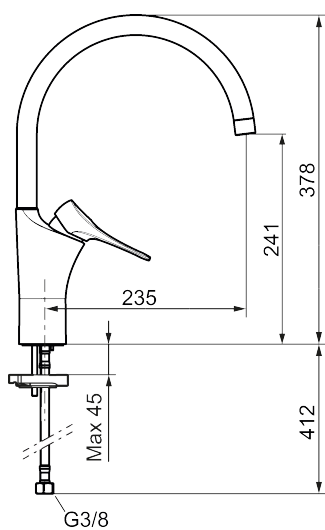

Artikel-nummer: 86007013 VVS: 705880414 Flow 3 bar: 4,5 l/m

Beskrivelse: Børstet krom, LEED/BREEAM-tilpasset

Unikke egenskaber

Tilbageløbssikring

- **Koldstart.**
- Soft Closing og keramisk kartusche.
- Høj buet C-svingtud 60°, 85°, 110° eller 360°.
- 235 mm fremspring.
- Indbygget temperatur- og flowbegrænser.
- Eco Flow (energi- og vandbesparende perlator).
- Fleksible tilslutningsslanger i metalflettet Soft-PEX[®], G3/8.
- Lead Free (blyfri).
- Hulstørrelse Ø34-37 mm.
- Lydklasse 1.
- **10 års funktionsgaranti.**