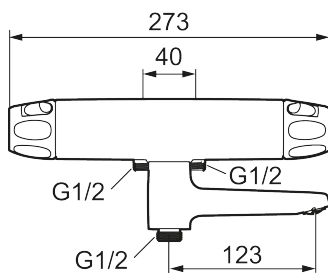

Termostatarmatur 9000XE

Artikel-nummer: 86950003 Flow 3 bar: 22,7 l/m

Beskrivelse: Børstet krom, 40 c/c, indløb ned

- Unik tryk- og temperaturstyring.
- Kar ½ tilslutning til bruseslange.
- Integreret omskifter i svingtuden.
- Kontraventiler.
- Keramisk topstykke.
- Skoldningssikring v/38°C.
- Eco stop.
- Snavsfilter rundt om reguleringsindsatsen.
- 123 mm fremspring.
- Lead Free (blyfri).
- Lydklasse 1.
- **10 års funktionsgaranti.**

Unikke egenskaber

Tilbageløbssikring

PRODUKTBEKRIVELSE

Termostatarmatur 9000XE

Artikel-nummer: 86950003

Reservedelsliste

NR.	FMM-NR	VVS	BESKRIVELSE
1	S600083		Greb til lukning og regulering af vandmængde, krom
1	S600083.75		Greb til lukning og regulering af vandmængde, børstet krom
2	S600116		Dæksel, krom
2	S600116.75		Dæksel, børstet krom
3	S600082		Greb til regulering af temperaturen, krom
3	S600082.75		Greb til regulering af temperaturen, børstet krom
4	S600020		Keramisk topstykke, inkl. serviceværktøj (brusearmatur)
4	S600269	745136020	Keramisk topstykke, uden serviceværktøj (brusearmatur)
4	S600021		Keramisk topstykke, inkl. serviceværktøj (badekarmatur)
4	S600270	745136021	Keramisk topstykke, uden serviceværktøj (badekarmatur)
5	S600086		Stopring, standard
6	S600087		Skoldningssikringsring
6	S600026		Skoldningssikringsring, (max 42°)
7	S600084		Termostatindsats inkl. serviceværktøj
7	S600271	745136000	Termostatindsats, uden værktøj
8	S600088		Nippel M18x1-G1/2 (brusearmatur)
9	39754000	745136419	Nippel M18x1 m. o-ring (karmatur)
10	59820800		Nippel
11	38632006		Filter (par)
12	S600077		Kartud med vridomskifter, krom
12	S600077.75		Kartud med vridomskifter, børstet krom