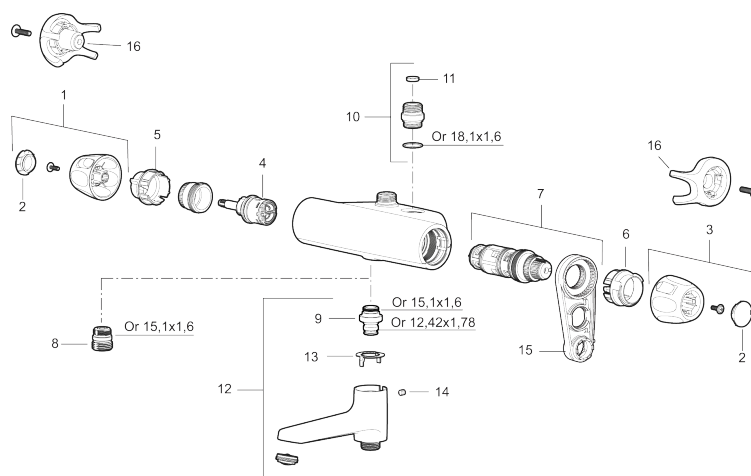

Termostatarmatur 9000XE

Artikel-nummer: 86950003 Flow 3 bar: 22,7 l/m

Beskrivelse: Børstet krom, 40 c/c, indløb ned

- Unik tryk- og temperaturstyring.
- Kar ½ tilslutning til bruseslange.
- Integreret omskifter i svingtuden.
- Kontraventiler.
- Keramisk topstykke.
- Skoldningssikring v/38°C.
- Eco stop.
- Snavsfilter rundt om reguleringsindsatsen.
- 123 mm fremspring.
- Lead Free (blyfri).
- Lydklasse 1.
- **10 års funktionsgaranti.**

Unikke egenskaber

Tilbageløbssikring

PRODUKTBEKRIVELSE

Termostatarmatur 9000XE

Artikel-nummer: 86950003

Reservedelsliste

NR.	FMM-NR	VVS	BESKRIVELSE
1	S600083		Greb til lukning og regulering af vandmængde, krom
1	S600083.75		Greb til lukning og regulering af vandmængde, børstet krom
2	S600116		Dæksel, krom
2	S600116.75		Dæksel, børstet krom
3	S600082		Greb til regulering af temperaturen, krom
3	S600082.75		Greb til regulering af temperaturen, børstet krom
4	S600020		Keramisk topstykke, inkl. serviceværktøj (brusearmatur)
4	S600269	745136020	Keramisk topstykke, uden serviceværktøj (brusearmatur)
4	S600021		Keramisk topstykke, inkl. serviceværktøj (badekarmatur)
4	S600270	745136021	Keramisk topstykke, uden serviceværktøj (badekarmatur)
5	S600086		Stopring, standard
6	S600087		Skoldningssikringsring
6	S600026		Skoldningssikringsring, (max 42°)
7	S600084		Termostatindsats inkl. serviceværktøj
7	S600271	745136000	Termostatindsats, uden værktøj
8	S600088		Nippel M18x1-G1/2 (brusearmatur)
9	39754000	745136419	Nippel M18x1 m. o-ring (karmatur)
10	59820800		Nippel
11	38632006		Filter (par)
12	S600077		Kartud med vridomskifter, krom
12	S600077.75		Kartud med vridomskifter, børstet krom

NR.	FMM-NR	VVS	BESKRIVELSE
13	38521000		Spærrering
14	38086000		Låseskrue
15	60770000	745137712	Serviceværktøj
16	S600105		Care-vred, sort, 2 stk