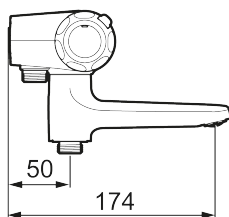

Termostatarmatur 9000XE

Artikel-nummer: 86950003 Flow 3 bar: 22,7 l/m

Beskrivelse: Børstet krom, 40 c/c, indløb ned

- Unik tryk- og temperaturstyring.
- Kar ½ tilslutning til bruseslange.
- Integreret omskifter i svingtuden.
- Kontraventiler.
- Keramisk topstykke.
- Skoldningssikring v/38°C.
- Eco stop.
- Snavsfilter rundt om reguleringsindsatsen.
- 123 mm fremspring.
- Lead Free (blyfri).
- Lydklasse 1.
- **10 års funktionsgaranti.**

Unikke egenskaber

Tilbageløbssikring

PRODUKTBEKRIVELSE

Termostatarmatur 9000XE

Artikel-nummer: 86950003

Reservedelsliste

NR.	FMM-NR	VVS	BESKRIVELSE
1	S600083		Greb til lukning og regulering af vandmængde, krom
1	S600083.75		Greb til lukning og regulering af vandmængde, børstet krom
2	S600116		Dæksel, krom
2	S600116.75		Dæksel, børstet krom
3	S600082		Greb til regulering af temperaturen, krom
3	S600082.75		Greb til regulering af temperaturen, børstet krom
4	S600020		Keramisk topstykke, inkl. serviceværktøj (brusearmatur)
4	S600269	745136020	Keramisk topstykke, uden serviceværktøj (brusearmatur)
4	S600021		Keramisk topstykke, inkl. serviceværktøj (badekarmatur)
4	S600270	745136021	Keramisk topstykke, uden serviceværktøj (badekarmatur)
5	S600086		Stopring, standard
6	S600087		Skoldningssikringsring
6	S600026		Skoldningssikringsring, (max 42°)
7	S600084		Termostatindsats inkl. serviceværktøj
7	S600271	745136000	Termostatindsats, uden værktøj
8	S600088		Nippel M18x1-G1/2 (brusearmatur)
9	39754000	745136419	Nippel M18x1 m. o-ring (karmatur)
10	59820800		Nippel
11	38632006		Filter (par)
12	S600077		Kartud med vridomskifter, krom
12	S600077.75		Kartud med vridomskifter, børstet krom