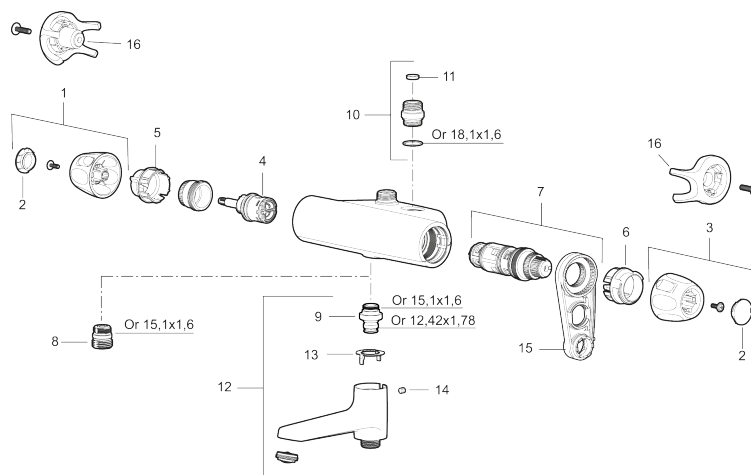

PRODUKTBESKRIVNING

9000XE badkarsblandare

9000XE Badkarsblandare är en badkarsblandare i krom med noga avvägd tryck och temperaturreglering, lätt vikt samt ljuddämpande och energibesparande funktioner. Den är även utrustad med dubbla backventiler för extra säkerhet.

Art.nr: 86950000

RSK: 8362229

Reservdelslista

NR.	ART.NR	RSK	BESKRIVNING
1	S600083	8218917	Ratt, mängdratt, komplett, krom
1	S600083.75	8218919	Ratt, mängdratt, komplett, borstad krom
2	S600116	8218920	Täcklock, krom
2	S600116.75	8218922	Täcklock, borstad krom
3	S600082	8218914	Ratt, temperaturratt, komplett, krom
3	S600082.75	8218916	Ratt, temperaturratt, komplett, borstad krom
4	S600020	8441462	Keramiskt överstycke, med serviceverktyg (duschblandare)
4	S600021	8441463	Keramiskt överstycke, med serviceverktyg (badkarsblandare), och för duschblandare MMIX II med utl. upp
5	S600086	8439710	Stoppring, standard
6	S600087	8439711	Skållningsskyddsring
6	S600026	8439708	Skållningsskyddsring, max 42°
7	S600084	8439709	Termostatsinsats, komplett med serviceverktyg
8	S600088	8439712	Nippel M18x1-G1/2 (duschblandare)
9	39754000	8591969	Nippel M18x1 med o-ring (badkarsblandare)
10	59820800	8591970	Anslutningsnippel
11	38632006	8590311	Filter, 2-pack
12	S600077	8241000	Utloppspip med vridpipomkastare, krom
12	S600077.75	8357750	Utloppspip med vridpipomkastare, borstad krom