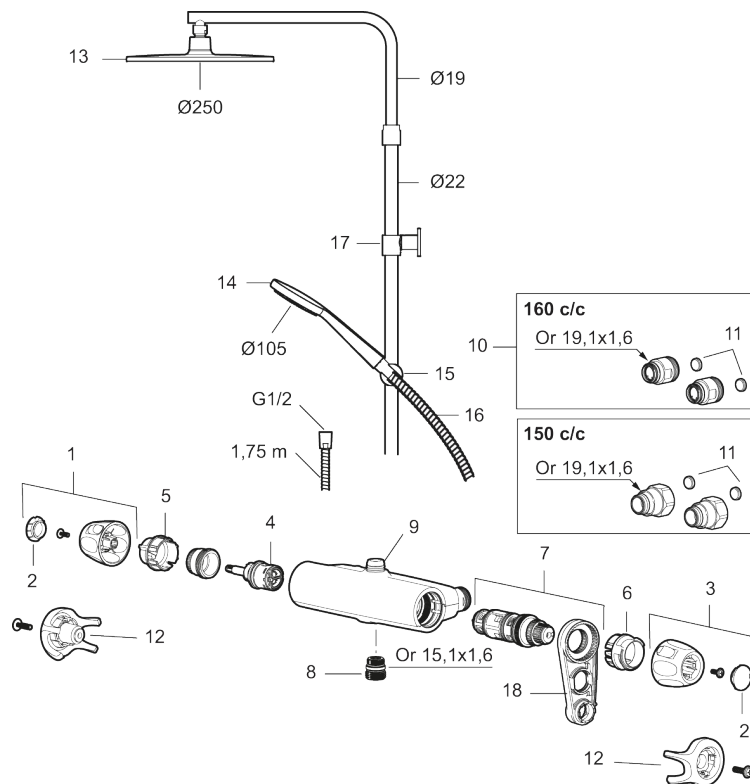

PRODUKTBESKRIVNING

9000XE takduschpaket

9000XE Takduschpaket är ett takduschpaket i krom. Duschstången har teleskopfunktion, vilket innebär att höjden på väggfästet kan anpassas efter det specifika badrummets takhöjd, personens längd och/eller önskemål på avstånd till taksilen.

Produkten är LEED/BREEAM-anpassad vilket innebär att den uppfyller flödeskraven som ställs på vissa ny- och ombyggnationer.

Art.nr: 86832500

RSK: 8283284

Reservdelslista

NR.	ART.NR	RSK	BESKRIVNING
1	S600083	8218917	Ratt, mängdratt, komplett, krom
1	S600083.75	8218919	Ratt, mängdratt, komplett, borstad krom
2	S600116	8218920	Täcklock, krom
2	S600116.75	8218922	Täcklock, borstad krom
3	S600082	8218914	Ratt, temperaturratt, komplett, krom
3	S600082.75	8218916	Ratt, temperaturratt, komplett, borstad krom
4	S600020	8441462	Keramiskt överstycke, med serviceverktyg (duschblandare)
5	S600117	8439714	Stoppring, reversibelt
6	S600087	8439711	Skållningsskyddsring
7	S600084	8439709	Termostatsinsats, komplett med serviceverktyg

NR.	ART.NR	RSK	BESKRIVNING
8	S600088	8439712	Nippel M18x1-G1/2 (duschblandare)
9	S600112	8920116	Utloppsnyckel M18x1
10	59800800	8592005	Anslutningsnyckel 160 c/c
11	38632006	8590311	Filter, 2-pack
12	S600105	8439713	Care-vred, svart, 2-pack
13	S600092	8237548	Duschsil, krom
13	S600092.75	8237550	Duschsil, borstad krom
14	S600091	8233001	Handdusch, krom
14	S600091.75	8233003	Handdusch, borstad krom
15	S600093	8239502	Handduschhållare, krom
15	S600093.75	8284780	Handduschhållare, borstad krom
16	S600109	8252036	Duschslang, 1,75 m, krom
16	S600109.75	8252038	Duschslang, 1,75 m, borstad krom
17	S600094	8221921	Väggfäste, krom
17	S600094.75	8221923	Väggfäste, borstad krom
18	60770000	8591918	Serviceverktyg