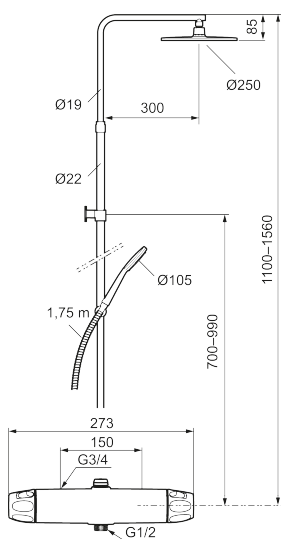

9000XE takduschpaket

9000XE Takduschpaket är ett takduschpaket i krom. Duschstången har teleskopfunktion, vilket innebär att höjden på väggfästet kan anpassas efter det specifika badrummets takhöjd, personens längd och/eller önskemål på avstånd till taksilen.

Produkten är LEED/BREEAM-anpassad vilket innebär att den uppfyller flödeskraven som ställs på vissa ny- och ombyggnationer.

Art.nr: 86832500 RSK: 8283284 Flöde 3 bar: 6,0 l/min

Utförande: Krom, 150 c/c, LEED/BREEAM-anpassad

Unika egenskaper

Skyddsmodul 

- OBS! 150 c/c
- Säkerhetsblandare 9000XE och takdusch 9000XE
- Med reversibelt överstycke
- Tak- och handdusch med kalkavvisande sil
- Slang, duschstång med väggfästning (kan kapas vid behov)
- Väggfäste fritt justerbart i höjdlid, 700–990 mm från anslutning och 50–110 mm utsprång från vägg, 2x20 mm distanser medföljer, med väggfästning, dold rörskarv
- Lead Free (blyfri)
- Ljudklass 1
- Duschansl. utsprång från vägg: 81 mm

NR.	ART.NR	RSK	BESKRIVNING
8	S600088	8439712	Nippel M18x1-G1/2 (duschblandare)
9	S600112	8920116	Utloppsnyckel M18x1
10	59800800	8592005	Anslutningsnyckel 160 c/c
11	38632006	8590311	Filter, 2-pack
12	S600105	8439713	Care-vred, svart, 2-pack
13	S600092	8237548	Duschsil, krom
13	S600092.75	8237550	Duschsil, borstad krom
14	S600091	8233001	Handdusch, krom
14	S600091.75	8233003	Handdusch, borstad krom
15	S600093	8239502	Handduschhållare, krom
15	S600093.75	8284780	Handduschhållare, borstad krom
16	S600109	8252036	Duschslang, 1,75 m, krom
16	S600109.75	8252038	Duschslang, 1,75 m, borstad krom
17	S600094	8221921	Väggfäste, krom
17	S600094.75	8221923	Väggfäste, borstad krom
18	60770000	8591918	Serviceverktyg