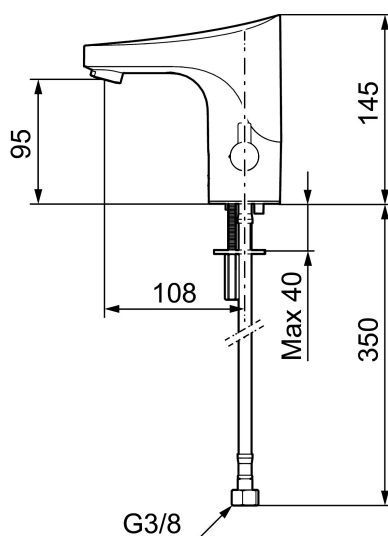

- Med temperaturreb, batteridrift (inkl. batteri).
- Vandalsikre udførelse i metal.
- Eco (Energi- og vandbesparende perlator 5 l./min)
- Begrænset skylletid, forhindrer oversvømming.
- Valgfri skylletid, max. 30 sek. ved aktivering af sensor.
- Deaktivering af sensoren i 60 sekunder (bruges f.eks til rengøring)
- Magnetventil med soft closing.
- Lavt strømforbrug - Lang levetid
- Mulighed for gennemskylning med varmt vand mod legionella.
- IP-sensor, IP67
- Miljøvenlige materialer, Lead Free (blyfri), Nikkelfri

Installation:

- Nem installation og service.
- Temperaturen kan låses til en ønsket temperatur, så erstattes grebet af en medfølgende prop.
- Samtlige modeller kan tilpasse til batteridrift 6V eller netdrift 12 V AC/DC.
- Ved netdrift anvendes adapter sæt FMM S600147.
- Fleksible tilslutningsslanger i metalflettet Soft-PEX®, G3/8.
- Hulstørrelse: Ø33,5-37 mm.

Indstillinger:

- Justerbar temperaturbegrænsning.
- Mulighed for hygiejneskyl.