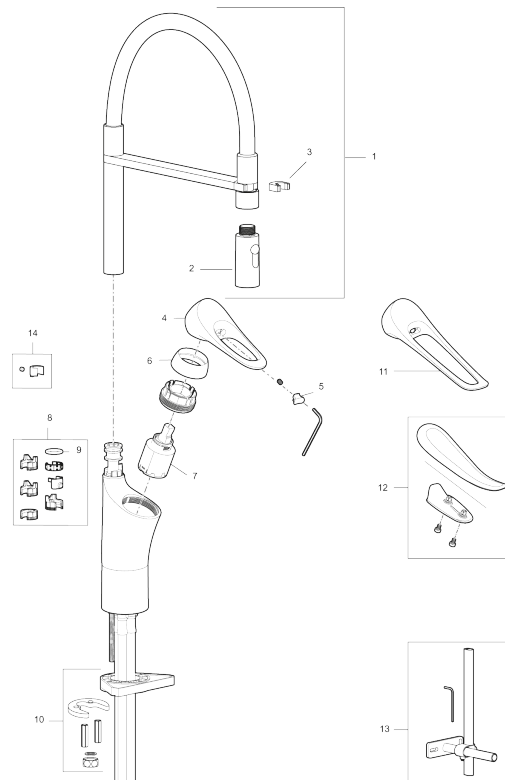

PRODUKTBESKRIVNING

9000XE flexi köksblandare

9000XE Köksblandare med flexi-pip i borstad krom har löstagbar handdusch. Tack vare flexibiliteten med den löstagbara pipen och valbar strålbild kommer den åt överallt.

Köksblandaren är blyfri och har våra smarta, innovativa och energibesparande funktioner såsom kallstart, mjukstängning, temperaturspärri samt energi- och vattenbesparande strålsamlare.

Art.nr: 86130013

RSK: 8311621

Reservdelslista

NR.	ART.NR	RSK	BESKRIVNING
1	S600059	8394011	Pip, komplett, krom
1	S600059.75	8387088	Pip, komplett, borstad krom
2	S600060	8394012	Munstycke
3	S600061	8393993	Pipfäste
4	S600096	8387022	Spak, komplett, krom
4	S600096.75	8387024	Spak, komplett, borstad krom
5	S600097	8387025	Färgmarkering
6	S600101	8387029	Täckhylsa, krom
6	S600101.75	8387031	Täckhylsa, borstad krom
7	S600100	8387028	Insats, med serviceverktyg, för köksblandare (LEED) och tvättställsblandare