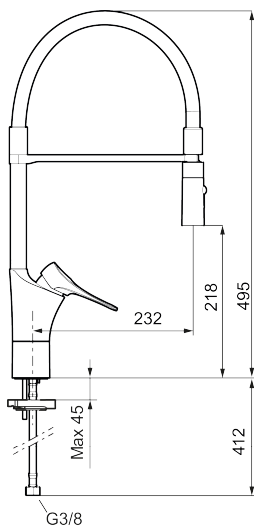

Art.nr: 86130013 RSK: 8311621 Flöde 3 bar: 6,0 l/min

Utförande: Borstad krom

Unika egenskaper

Skyddsmodul 

- Kallstartsfunktion
- Mjukstängande med keramisk avstängning
- Inbyggd, lätt omställbar flödesbegränsning och temperaturspärri
- Svängbar pip. Spärrbricka medföljer för 60°, 85°, 110° eller 360°
- 2-stråligt munstycke med koncentrerad strålbild och handdusch
- Flexibla anslutningsrör i metallspunnen Soft PEX®, lekande G3/8
- Lead Free (blyfri)
- Ljudklass 1
- Hålmått Ø34-37 mm