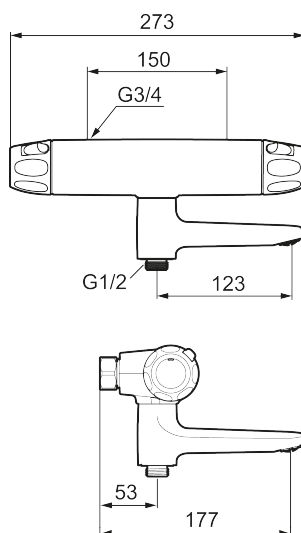

9000XE badekarbatteri

9000XE badekarbatteri er et blandebatteri i krom med nøye avveid trykk og temperaturregulering, lav vekt samt lyddempende og energibesparende funksjoner. Det har også doble tilbakeslagsventiler for ekstra sikkerhet.

Artikkelnummer: 86901500 NRF: 4301917 Flow 3 bar: 22,7 l/m

Utførende: Krom

- Trykk- og termostatstyrt
- Med tilbakeslagsventiler etter standard EN 1717
- Svingbar utløpstut som vender kar/dusj
- Sperreknapp v/38°C
- Sperreknapp mengde Eco
- Lead Free (blyfri)
- Lydklasse 1

Unike funksjoner

Tilbakeslagssikring