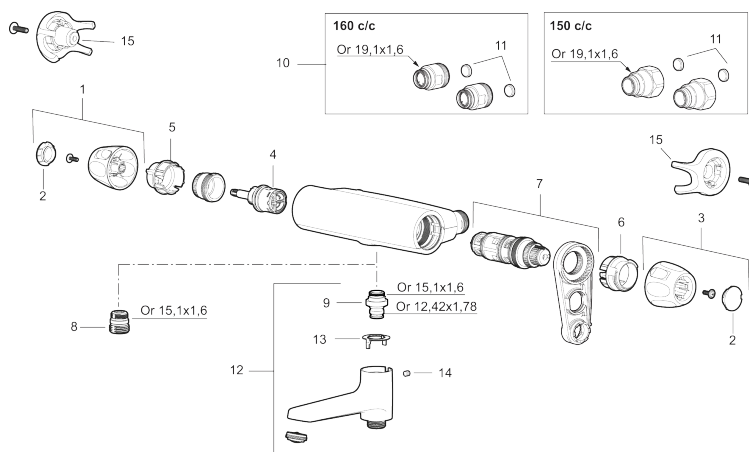

PRODUKTBESKRIVNING

9000XE badekarbatteri

9000XE badekarbatteri er et blandebatteri i krom med nøye avveid trykk og temperaturregulering, lav vekt samt lyddempende og energibesparende funksjoner. Det har også doble tilbakeslagsventiler for ekstra sikkerhet.

Artikkelnummer: 86901500   NRF: 4301917

Reservedelsliste

NR.	FMM-NR	NRF	BESKRIVELSE
1	S600083	4305266	Ratt, avstengningssiden, krom
1	S600083.75	4305267	Ratt, avstengningssiden, børstet krom
2	S600116	4305285	Dekkløkk, krom
2	S600116.75	4305286	Dekkløkk, børstet krom
3	S600082	4305264	Temperaturratt, krom
3	S600082.75	4305265	Temperaturratt, børstet krom
4	S600020	4294993	Keramisk kranoverdel, inkl. verktøy (dusjbatteri)
4	S600269		Keramisk kranoverdel, uten serviceverktøy (dusjbatteri)
4	S600021	4294994	Keramisk kranoverdel, inkl. verktøy (badekarbatteri)
4	S600270		Keramisk kranoverdel, uten serviceverktøy (badekarbatteri)
5	S600086	4305269	Sperrering for mengderatt
6	S600087	4305271	Sperrering for temperaturratt
6	S600026	4305257	Sperrering for temperaturratt, maks 42°
7	S600084	4305268	Termostatinnsett, komplett inkl. verktøy
7	S600271		Termostatinnsett, uten serviceverktøy
8	S600088	4305272	Overgangsnippel M18x1-G1/2 (dusjbatteri)
9	39754000	4304156	Tutnippel M18x1 (Badekarbatteri)
10	59800800		Tilslutningsmutter komplett 160 s/s
11	38632006	4305847	Kun innløpsfilter (par)