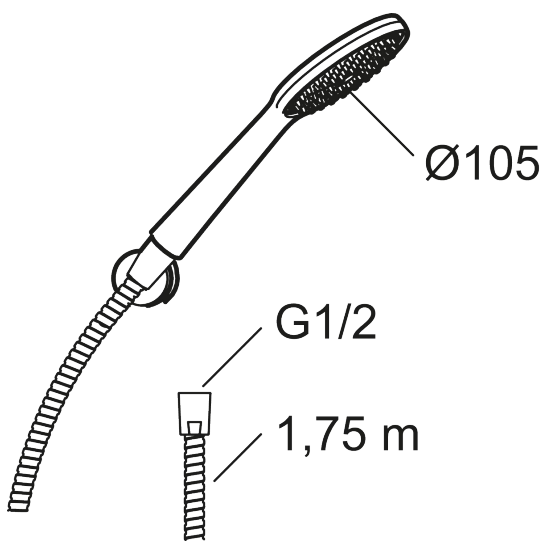

## Håndbrusersæt 9000XE

9000XE håndbrusersæt er et brusersæt i børstet krom med håndbruser, metalslange og et enkelt tilhørende vægbeslag. Hovedet i generøs størrelse giver en behagelig bruseoplevelse med et godt tryk og god spredning uden at fråse med vandet. Brusersættet kan let monteres i alle typer badeværelser.

Artikel-nummer: 86720003 VVS: 737756114 Flow 3 bar: 6,9 l/m

Beskrivelse: Børstet krom

- Håndbruser med kalkafvisende si
- Pakningen skal monteres.
- Lead Free (blyfri)