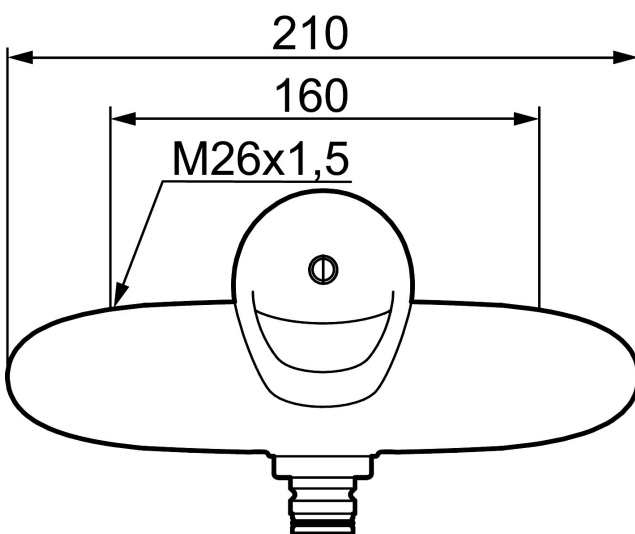

9000E badkarsblandare

Här finns en optimerad samverkan mellan form och funktion. FM Mattsson 9000E visar vägen för en ny generation blandare, som miljöanpassats in i minsta detalj. Blandaren skänker ett vackert intryck och redan i sitt grundutförande ger den unika funktioner som sparar energi med bibehållen komfort

Art.nr: 81910000 RSK: 8235428

Utförande: Krom, 160 c/c, pipvarianter finns som tillbehör

Unika egenskaper

Skyddsmodul 

- Mjukstängande med keramisk avstängning
- Utan pip, med anslutning för badkarspip
- För montering av omkastare
- Med typgodkända backventiler
- Anslutning utsprång från vägg: 60 mm
- OBS! Får ej användas tillsammans med självstängande handdusch