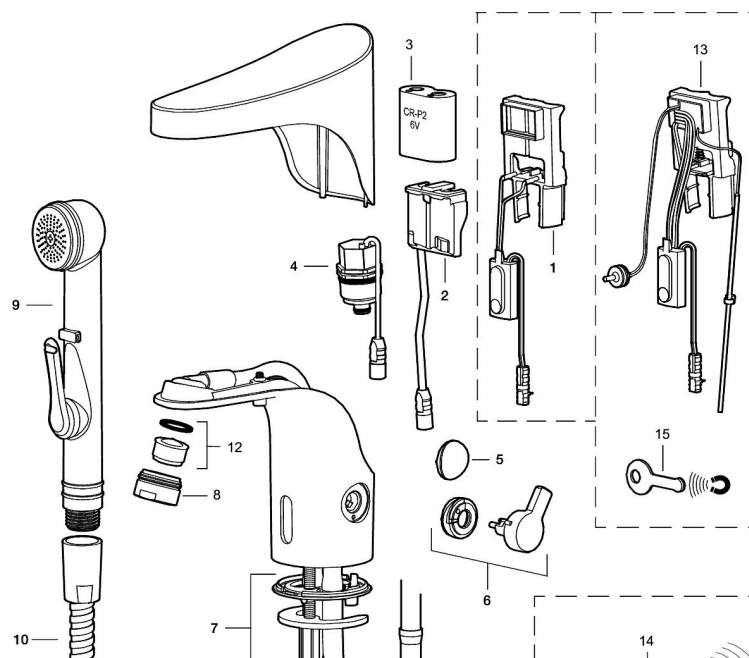

I blandaren sitter en trådlös sändare som registrerar hur den används, som hur ofta den slås på, hur mycket vatten som går åt och hur länge den spolar. Informationen skickas sedan till en digital portal som går att komma åt via dator eller mobil. Där kan blandarna och insamlade data övervakas, analyseras, utvärderas och omvandlas till värdefulla insikter. Det är alltså mer än bara en riktigt bra, beröringsfri blandare – genom att koppla den till molntjänsten ger den även extra mervärde i form av värdefulla användarinsikter.

Till exempel går det att se vilka blandare som används mest, vilket gör det möjligt att optimera underhåll och städning. Systemet kan indikera trasiga blandare eller tomma batterier, och en reparatör kan skickas för att snabbt åtgärda problemet. Systemet kan även varna om vattnet står och rinner längre än normalt, vilket kan indikera en pågående eller påbörjad vattenskada. Tronic WMS gör det alltså möjligt att arbeta förebyggande, minimera risken för skador och läckor - och dessutom minska omfattningen av de skador som ibland ändå är ofrånkomliga. Kontentan är färre manuella kontroller till fördel för kvalitetssäkring på distans via datorn eller mobilen.

Art.nr: 16416100

RSK: 8430591