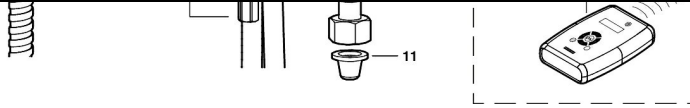

Reservdelista

NR.	ART.NR	RSK	BESKRIVNING
1	16214000	8553501	Elektronikenhet till STD
1	16216000	8553503	Elektronikenhet till Centralstyrd
2	S600131	8483190	AC adapter
3	S600135	8483191	Batteri
4	16201000	8553500	Magnetventil
5	16222000	8553505	Täcklock
6	16221000	8553504	Vred
7	39141600	8553512	Monteringssats
8	29142400	8281526	Hylsa M24 utv., 13 mm
9	34582000	8183841	Självstängande handdusch
10	S600207	8236647	Högtrycksslang, 1,5 m, krom
11	38800009	8295340	Filterpackning 3/8 (2 st)
12	29100500	8281532	Strålsamlarinsats, 5 l/min vid 2–6 bar
12	S600072	8281671	Strålsamlarinsats, 3 l/min vid 2–6 bar
13	16216100	8438811	Elektronikenhet till WMS
14	16250000	8553508	Fjärrkontroll
15	S600150		Service magnet