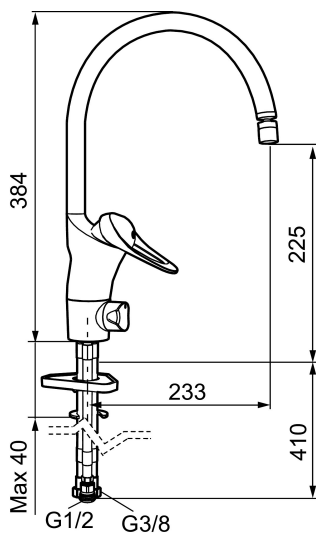

9000E II kjøkkenbatteri

Her er det et optimert samspill mellom form og funksjon. FM Mattsson 9000E viser vei for en ny generasjon blandebatterier, som er miljøtilpasset ned til minste detalj. Blandebatteriet gir et vakkert inntrykk og bidrar til et teknisk fullendt kjøkken. Helt fra grunnutførelsen har det unike funksjoner som sparer energi samtidig som komforten opprettholdes.

Artikkelnummer: 80013010 NRF: 4300922

Utførende: Krom, med leddet strålesamler

- Mykstengende
- Kaldstart
- Eco Flow (energi- og vannbesparende strålesamler)
- Vannmengdebegrenser og temperatursperre
- Svingbar tut sperre 60°, 85°, 110° eller 360°
- Med leddet strålesamler (FMM 2929-2209)
- Avstengning for maskin Kv, omstillbar til Vv
- For hull i benk Ø34-37 mm
- Fleksible Soft PEX®-rør med 3/8" mutter