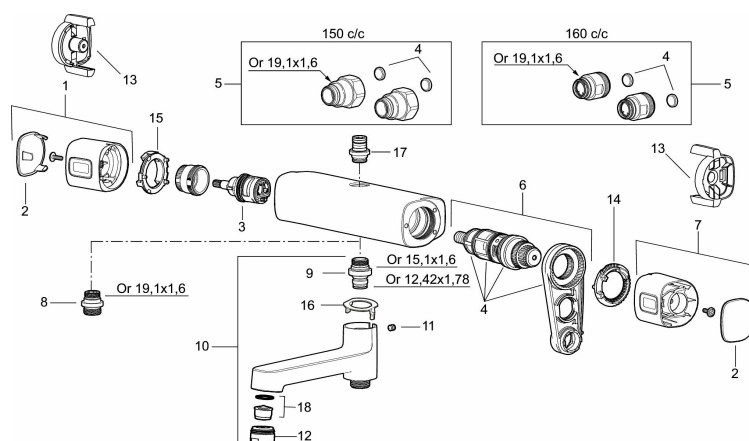

Art.nr: 83801500 RSK: 8342235

Utförande: Krom, 150 c/c

Unika egenskaper

Skyddsmodul 

- OBS! 150 c/c
- Utlopp ned
- Tryckbalanserad termostatblandare
- Keramisk avstängning
- Eco-stopp
- Med typgodkända backventiler
- Duschansl. utsprång från vägg: 78 mm

Art.nr: 83801500

RSK: 8342235

Reservdelslista

NR.	ART.NR	RSK	BESKRIVNING
1	35480009	8592029	Ratt, mängdratt, komplett
2	39031500	8592052	Täcklock
3	35980009	8585850	Keramiskt överstycke, reversibelt
4	38680009	8591701	Filtersats, inkl. o-ringar, serviceverktyg
5	59800800	8592005	Anslutningsnippel 160 c/c
5	59810800	8592006	Anslutningsnippel 150 c/c (vänstergängad)
6	S600275	8397029	Reglerpaket, komplett med serviceverktyg
7	35480109	8592033	Ratt, temperaturratt, komplett
8	39710800	8591967	Nippel M18x1-G1/2 (duschblandare ej utlopp upp)
9	39754000	8591969	Nippel M18x1 med o-ring (badkarsblandare)
10	83990000	8154079	Utloppspip med vridpipomkastare
11	38086000	8439701	Låsskruv
12	29142400	8281526	Hylsa M24 utv., 13 mm
13	35976209	8592039	Care-vred , svart, 2-pack
14	38523000	8592058	Skållningskyddsring
15	38531000	8592059	Stoppring, standard

NR.	ART.NR	RSK	BESKRIVNING
15	38531040	8592060	Stoppring, reversibelt
16	38521000	8295345	Spärring
17	39716000		Utloppsnyckel M18x1
18	29102650	8281547	Strålsamlarinsats 20–24 l/min vid 300 kPa