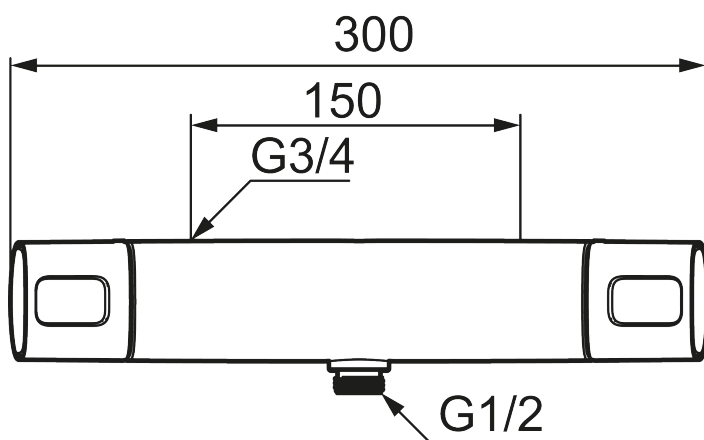

Art.nr: 83801500 RSK: 8342235

Utförande: Krom, 150 c/c

Unika egenskaper

Skyddsmodul 

- OBS! 150 c/c
- Utlopp ned
- Tryckbalanserad termostatblandare
- Keramisk avstängning
- Eco-stopp
- Med typgodkända backventiler
- Duschansl. utsprång från vägg: 78 mm