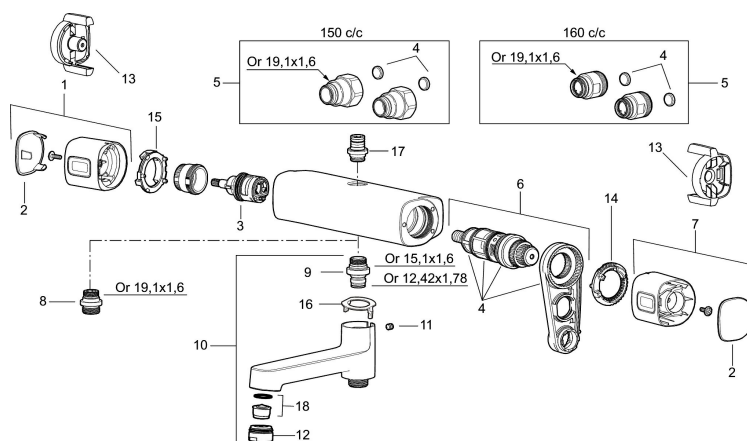

Art.nr: 83800000 RSK: 8342233

Utförande: Krom, 160 c/c

Unika egenskaper

Skyddsmodul 

- Utlopp ned
- Tryckbalanserad termostatblandare
- Keramisk avstängning
- Eco-stopp
- Med typgodkända backventiler
- Duschansl. utsprång från vägg: 69 mm

Art.nr: 83800000

RSK: 8342233

Reservdelslista

NR.	ART.NR	RSK	BESKRIVNING
1	35480009	8592029	Ratt, mängdratt, komplett
2	39031500	8592052	Täcklock
3	35980009	8585850	Keramiskt överstycke, reversibelt
4	38680009	8591701	Filtersats, inkl. o-ringar, serviceverktyg
5	59800800	8592005	Anslutningsnippel 160 c/c
5	59810800	8592006	Anslutningsnippel 150 c/c (vänstergängad)
6	38601009	8591609	Reglerpaket komplett, butiksförpackad
7	35480109	8592033	Ratt, temperaturratt, komplett
8	39710800	8591967	Nippel M18x1-G1/2 (duschblandare ej utlopp upp)
9	39754000	8591969	Nippel M18x1 med o-ring (badkarsblandare)
10	83990000	8154079	Utloppspip med vridpipomkastare
11	38086000	8439701	Låsskruv
12	29142400	8281526	Hylsa M24 utv., 13 mm
13	35976209	8592039	Care-vred , svart, 2-pack
14	38523000	8592058	Skållningsskyddsring