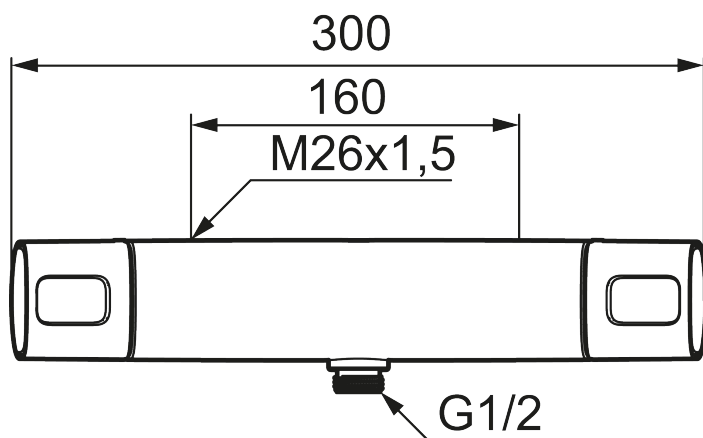

Art.nr: 83800000 RSK: 8342233

Utförande: Krom, 160 c/c

Unika egenskaper

Skyddsmodul 

- Utlopp ned
- Tryckbalanserad termostatblandare
- Keramisk avstängning
- Eco-stopp
- Med typgodkända backventiler
- Duschansl. utsprång från vägg: 69 mm