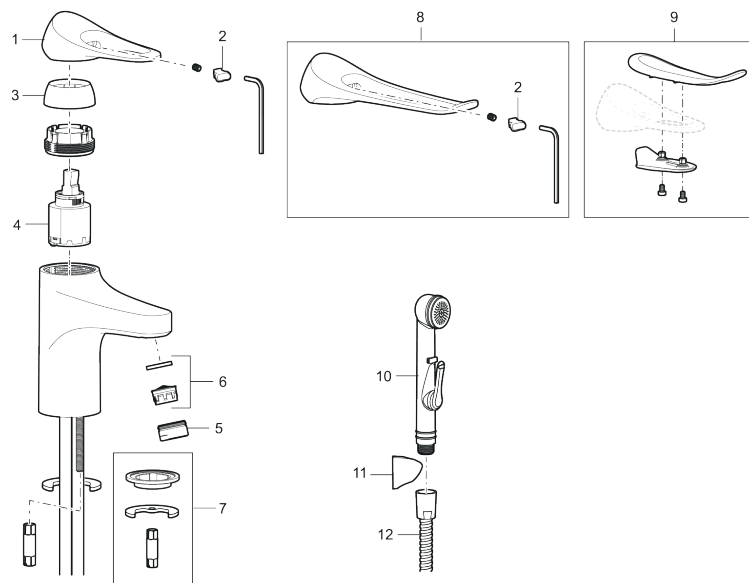

PRODUKTBESKRIVNING

9000XE servantbatteri

9000XE Servantbatteri LEED/BREEAM-tilpasset er et servantbatteri i børstet krom. Den klassiske designen i kombinasjon med et sparsomt vannforbruk gjør det til et opplagt valg på baderommet. Produktet er LEED/BREEAM-tilpasset. Det innebærer at det oppfyller de vannmengdekravene som stilles til visse ny- og ombygginger.

Artikkelnummer: 86507313   NRF: 4300113

Reservedelsliste

NR.	FMM-NR	NRF	BESKRIVELSE
1	S600096	4305273	Spak, krom
1	S600096.75	4305274	Spak, børstet krom
2	S600097	4305275	Merkeplugg
3	S600101	4305279	Dekkhylse, krom
3	S600101.75	4305281	Dekkhylse, børstet krom
4	S600100	4305278	Innsats, inkl. serviceverktøy, kjøkkenbatterier (LEED) og servantbatterier
4	S600099	4305277	Innsats, uten serviceverktøy, kjøkkenbatterier (LEED) og servantbatterier
4	S600178	4305292	Innsats med verktøy
4	S600272		Innsats, uten serviceverktøy
5	S600156	4305246	Hylse for strålesamler M24 utv., 13 mm, krom
5	S600156.75	4305247	Hylse for strålesamler M24 utv., 13 mm, børstet krom
6	S600072	4305261	Innsats strålesamler 3 l/min ved 2–6 bar
6	S600226	4305296	Innsats strålesamler 1,7 l/min ved 2–6 bar
7	S600160		Monteringstilbehør for servantbatteri