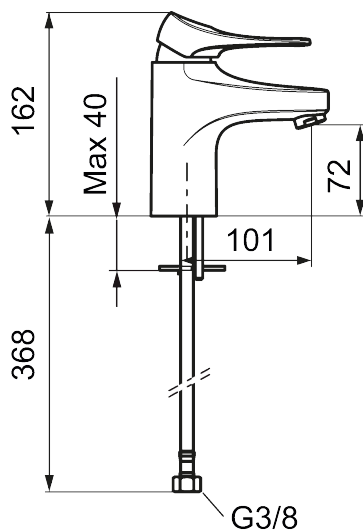

9000XE servantbatteri

9000XE Servantbatteri LEED/BREEAM-tilpasset er et servantbatteri i børstet krom. Den klassiske designen i kombinasjon med et sparsomt vannforbruk gjør det til et opplagt valg på baderommet. Produktet er LEED/BREEAM-tilpasset. Det innebærer at det oppfyller de vannmengdekravene som stilles til visse ny- og ombygginger.

Artikkelnummer: 86507313 **NRF:** 4300113 **Flow 3 bar:** 3,0 l/m
Utførende: Børstet krom, LEED/BREEAM-tilpasset

Unike funksjoner

Tilbakeslagssikring 

- Mykstengende
- Kaldstart
- Eco Flow (energi- og vannbesparende strålesamler)
- Vannmengdebegrenser og temperatursperre
- Lead Free (blyfri)
- Lydklasse 1
- Fleksible Soft PEX[®]-rør med 3/8" mutter

NR.	FMM-NR	NRF	BESKRIVELSE
8	S600175	4305291	Care-spak, komplett
9	S600106	4305236	Care-sett
10	S600206	4305294	Selvstengende hånddusj, krom
11	S600157		Hånddusjholder, krom
11	S600157.75		Hånddusjholder, børstet krom
12	S600152	4305288	Høytrykkslange, lengde 1,5 m, krom