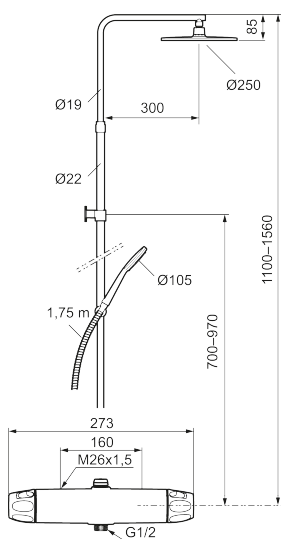

9000XE takduschpaket

9000XE Takduschpaket är ett takduschpaket i krom. Duschstången har teleskopfunktion, vilket innebär att höjden på väggfästet kan anpassas efter det specifika badrummets takhöjd, personens längd och/eller önskemål på avstånd till taksilen.

Produkten är LEED/BREEAM-anpassad vilket innebär att den uppfyller flödeskraven som ställs på vissa ny- och ombyggnationer.

Art.nr: 86831000 RSK: 8283282 Flöde 3 bar: 6,0 l/min

Utförande: Krom, 160 c/c, LEED/BREEAM-anpassad

Unika egenskaper

Skyddsmodul 

- Säkerhetsblandare 9000XE och takdusch 9000XE
- Med reversibelt överstycke
- Tak- och handdusch med kalkavvisande sil
- Slang, duschstång med väggfästning (kan kapas vid behov)
- Väggfäste fritt justerbart i höjdlid, 700–970 mm från anslutning och 50–110 mm utsprång från vägg, 2x20 mm distanser medföljer, med väggfästning, dold rörskarv
- Lead Free (blyfri)
- Ljudklass 1
- Duschansl. utsprång från vägg: 81 mm

NR.	ART.NR	RSK	BESKRIVNING
8	S600088	8439712	Nippel M18x1-G1/2 (duschblandare)
9	S600112	8920116	Utloppsnyckel M18x1
9	S600265		Utloppsnyckel M18x1, med flödesbegränsare 9 l/min
10	59800800	8592005	Anslutningsnyckel 160 c/c
11	38632006	8590311	Filter, 2-pack
12	S600105	8439713	Care-vred, svart, 2-pack
13	S600092	8237548	Duschsil, krom
13	S600092.75	8237550	Duschsil, borstad krom
14	S600091	8233001	Handdusch, krom
14	S600091.75	8233003	Handdusch, borstad krom
15	S600093	8239502	Handduschhållare, krom
15	S600093.75	8284780	Handduschhållare, borstad krom
16	S600109	8252036	Duschslang, 1,75 m, krom
16	S600109.75	8252038	Duschslang, 1,75 m, borstad krom
17	S600094	8221921	Väggfäste, krom
17	S600094.75	8221923	Väggfäste, borstad krom
18	60770000	8591918	Serviceverktyg