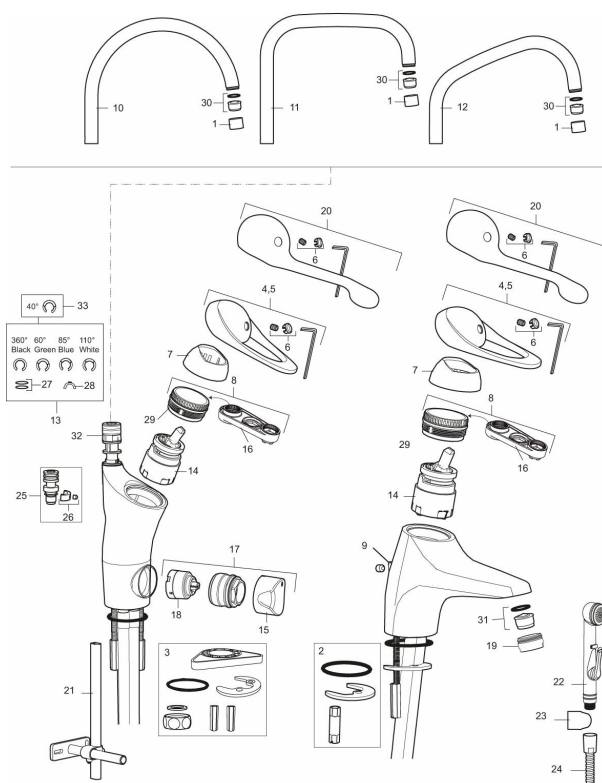

Art.nr: 80013000 **RSK:** 8309085 **Flöde 3 bar:** 7,4 l/min

Utförande: Krom, med ledbar strålsamlare, ansl. slät ände Ø10 mm

- Med ledbar strålsamlare
- Kallstartsfunktion
- Mjukstängande med keramisk avstängning
- Inbyggd, lätt omställbar flödesbegränsning och temperaturspärr
- Eco Flow (energi- och vattenbesparande strålsamlare)
- Svängbar pip 60°, 85°, 110° eller 360° (spärsegment medföljer för 60° och 110°)
- Med ledbar strålsamlare
- Med inbyggd keramisk avstängning för disk- och tvättmaskin. Omställbar mellan KV och VV, förinställd på KV
- Med Soft PEX®-rör
- Längd anslutningsrör: 410 mm
- Hålmått Ø34–37 mm
- Skyddsmodul AA avser utloppspip
- Kan förses med avstängningsventil för bänkskåp, FMM 5949-1000
- Ytterdiameter fot Ø52 mm

Art.nr: 80013000

RSK: 8309085

Reservdelslista

NR.	ART.NR	RSK	BESKRIVNING
1	29142200	8281524	Hylsa M22 inv.
2	S600160	8387096	Monteringssats, tvättställsblandare
3	S600159	8387097	Monteringssats, köksblandare
4	58500000	8591936	Spak, komplett, längd: 90 mm
5	58501750	8591937	Spak, komplett, längd: 150 mm
6	58510000	8591944	Färgmarkering och fästskruv till spak
7	58520000	8591945	Täckhylsa
8	58530140	8241726	Fästnippel med serviceverktyg
9	58540000	8591940	Kedjefäste
10	58600000	8154074	Utloppspip, C-modell
10	58630000	8154077	Utloppspip, tvättrännemodell