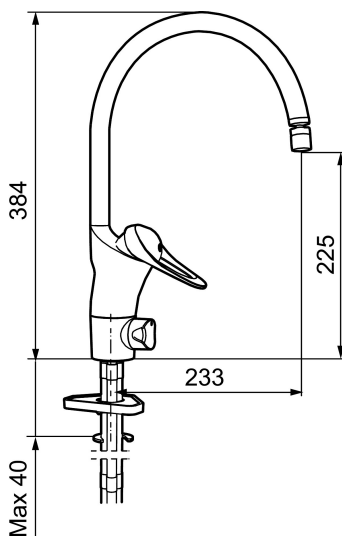

9000E II köksblandare

Köket är den del av hemmet där allt händer. Det är här det lagas, bakas och fejas – varje dag. Då är det viktigt att verktygen håller. Det gäller inte minst kökskranen som ska bekänna färg i många tuffa år. FM Mattsson 9000E gör vad den ska effektivt, gång efter gång utan onödigt slöseri av varmvatten.

Art.nr: 80013000 **RSK:** 8309085 **Flöde 3 bar:** 7,4 l/min

Utförande: Krom, med ledbar strålsamlare, ansl. slät ände Ø10 mm

- Med ledbar strålsamlare
- Kallstartsfunktion
- Mjukstängande med keramisk avstängning
- Inbyggd, lätt omställbar flödesbegränsning och temperaturspärr
- Eco Flow (energi- och vattenbesparande strålsamlare)
- Svängbar pip 60°, 85°, 110° eller 360° (spärsegment medföljer för 60° och 110°)
- Med ledbar strålsamlare
- Med inbyggd keramisk avstängning för disk- och tvättmaskin. Omställbar mellan KV och VV, förinställd på KV
- Med Soft PEX®-rör
- Längd anslutningsrör: 410 mm
- Hålmått Ø34–37 mm
- Skyddsmodul AA avser utloppspip
- Kan förses med avstängningsventil för bänkskåp, FMM 5949-1000
- Ytterdiameter fot Ø52 mm