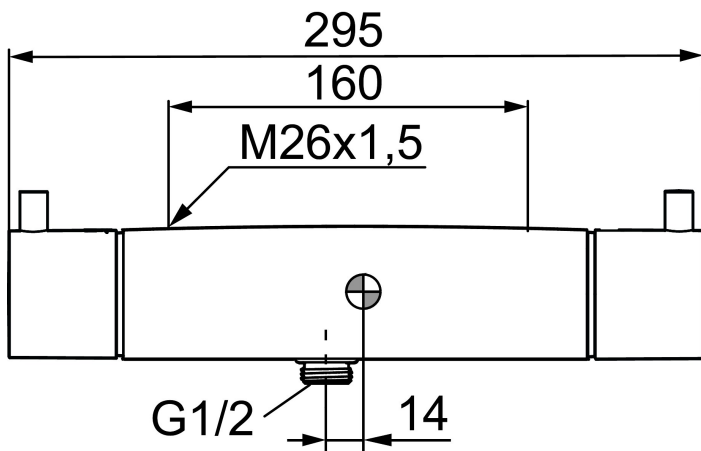

- Utlopp ned
- Tryckbalanserad termostatblandare
- Keramisk avstängning
- Eco-stopp
- Med typgodkända backventiler
- Duschansl. utsprång från vägg: 58 mm