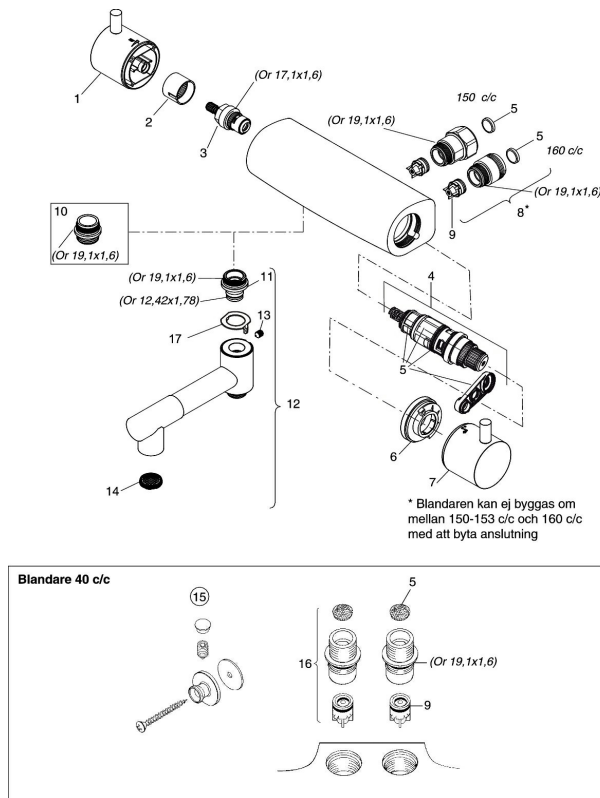

PRODUKTBESKRIVNING

GARDA duschblandare

FM Mattsson Garda är en intelligent blandare för dusch och bad. Här samarbetar stilren form med utmärkt funktion på ett föredömligt sätt. Förutom tidigare kända funktioner som den exakta temperaturhållningen och garanterad driftsäkerhet vid kalkhaltigt vatten, har blandaren försetts med vår smarta energisparfunktion EcoPlus och en uppgraderad hetvattenspärr.

Art.nr: 96800000

RSK: 8342157

Reservdelslista

NR.	ART.NR	RSK	BESKRIVNING
1	35730000	8591928	Ratt, mängdratt
2	35710000	8591929	Eco indikeringshylsa
3	35900000	8586325	Keramiskt kranöverdel
4	38601009	8591609	Reglerpaket komplett, butiksförpackad
5	38680009	8591701	Filtersats, inkl. o-ringar, serviceverktyg
6	59590000	8591930	Skållningsskyddsring
7	35740000	8591931	Ratt, temperaturratt
8	59800000	8591543	Anslutningsnippel 160 c/c
8	59810000	8591544	Anslutningsnippel 150 c/c (vänstergångad)