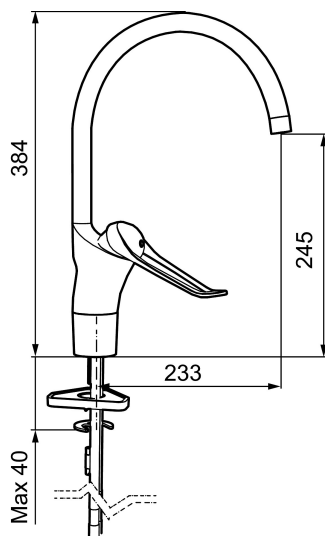

Unika egenskaper

Skyddsmodul 

9000E II care köksblandare

Här finns en optimerad samverkan mellan form och funktion. Den förlängda spaken, 145 mm, ger ett enkelt handhavande och förstärker det kraftfulla formspråket. Blandaren ger redan i sitt grundutförande unika funktioner som sparar energi med bibehållen komfort.

Art.nr: 80004000 RSK: 8308937 Flöde 3 bar: 7,4 l/min

Utförande: Krom, ansl. slät ände Ø10 mm

- Kallstartsfunktion
- Mjukstängande med keramisk avstängning
- Inbyggd, lätt omställbar flödesbegränsning och temperaturspär
- Eco Flow (energi- och vattenbesparande strålsamlare)
- Svängbar pip 60°, 85°, 110° eller 360° (spärsegment medföljer för 60° och 110°)
- Med Soft PEX®-rör
- Längd anslutningsrör/slang: 350 mm
- Hålmått Ø34-37 mm
- Spak: 150 mm