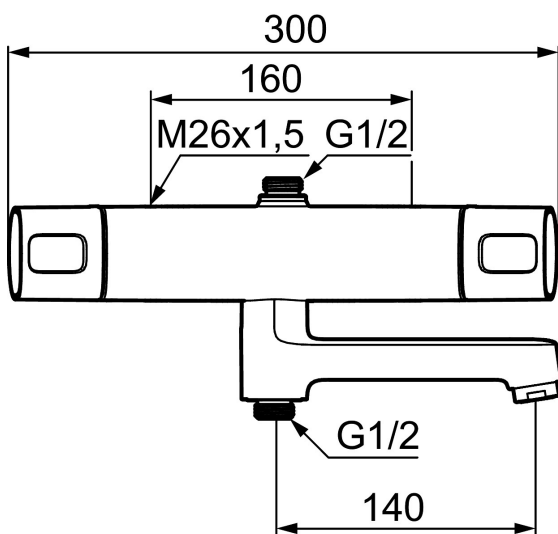

Art.nr: 83910000 RSK: 8343301

Utförande: Krom, 160 c/c

Unika egenskaper

Skyddsmodul 

- Utlopp upp och ned
- För takdusch med G1/2-anslutning
- Med reversibelt överstycke
- Tryckbalanserad termostatblandare
- Med vridpipomkastare
- Keramisk avstängning
- Eco-stopp
- Med typgodkända backventiler
- Piputsprång från vägg: 210 mm