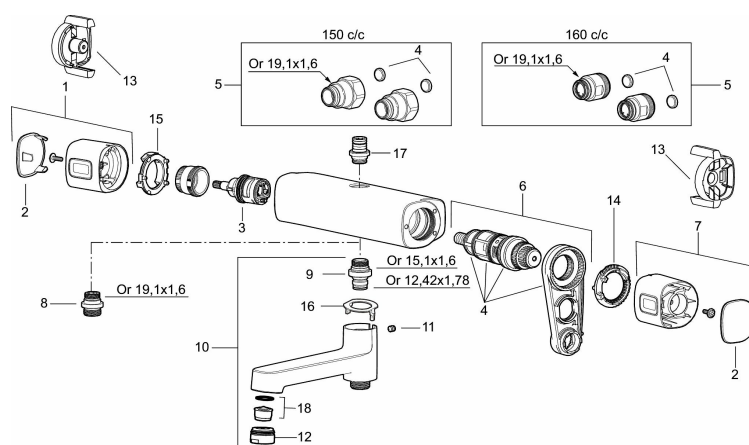

Art.nr: 83910000 RSK: 8343301

Utförande: Krom, 160 c/c

Unika egenskaper

Skyddsmodul 

- Utlopp upp och ned
- För takdusch med G1/2-anslutning
- Med reversibelt överstycke
- Tryckbalanserad termostatblandare
- Med vridpipomkastare
- Keramisk avstängning
- Eco-stopp
- Med typgodkända backventiler
- Piputsprång från vägg: 210 mm

Art.nr: 83910000

RSK: 8343301

Reservdelslista

NR.	ART.NR	RSK	BESKRIVNING
1	35480009	8592029	Ratt, mängdratt, komplett
2	39031500	8592052	Täcklock
3	35980009	8585850	Keramiskt överstycke, reversibelt
4	38680009	8591701	Filtersats, inkl. o-ringar, serviceverktyg
5	59800800	8592005	Anslutningsnippel 160 c/c
5	59810800	8592006	Anslutningsnippel 150 c/c (vänstergängad)
6	S600275	8397029	Reglerpaket, komplett med serviceverktyg
7	35480109	8592033	Ratt, temperaturratt, komplett
8	39710800	8591967	Nippel M18x1-G1/2 (duschblandare ej utlopp upp)
9	39754000	8591969	Nippel M18x1 med o-ring (badkarsblandare)
10	83990000	8154079	Utloppspip med vridpipomkastare
11	38086000	8439701	Låsskruv
12	29142400	8281526	Hylsa M24 utv., 13 mm
13	35976209	8592039	Care-vred , svart, 2-pack
14	38523000	8592058	Skällningsskyddsring