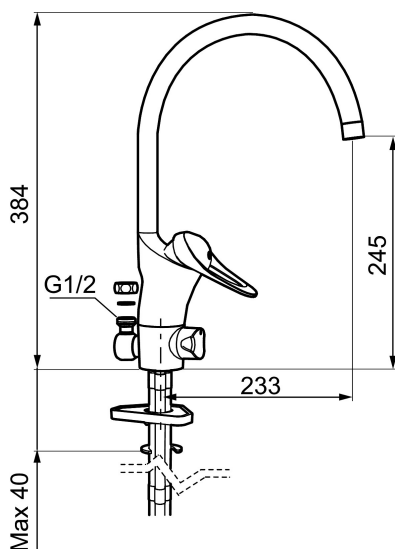

9000E II köksblandare

Köket är den del av hemmet där allt händer. Det är här det lagas, bakas och fejas – varje dag. Då är det viktigt att verktygen håller. Det gäller inte minst kökskranen som ska bekänna färg i många tuffa år. FM Mattsson 9000E gör vad den ska effektivt, gång efter gång utan onödigt slöseri av varmvatten.

Art.nr: 80030000 RSK: 8309099 Flöde 3 bar: 7,4 l/min

Utförande: Krom, ansl. slät ände Ø10 mm

- För golv- och bänkdiskmaskin
- Kallstartsfunktion
- Mjukstängande med keramisk avstängning
- Inbyggd, lätt omställbar flödesbegränsning och temperaturspärr
- Eco Flow (energi- och vattenbesparande strålsamlare)
- Hög, svängbar pip. Spärrbricka medföljer för 60°, 85°, 110° eller 360°
- Med inbyggd keramisk avstängning för disk- och tvättmaskin. Omställbar mellan KV och VV, förinställd på KV
- Golv och bänkdiskmaskin kan användas samtidigt
- Med Soft PEX®-rör
- Längd anslutningsrör: 410 mm
- Hålmått Ø34–37 mm
- Ytterdiameter fot Ø52 mm
- Skyddsmodul AA avser utloppspip