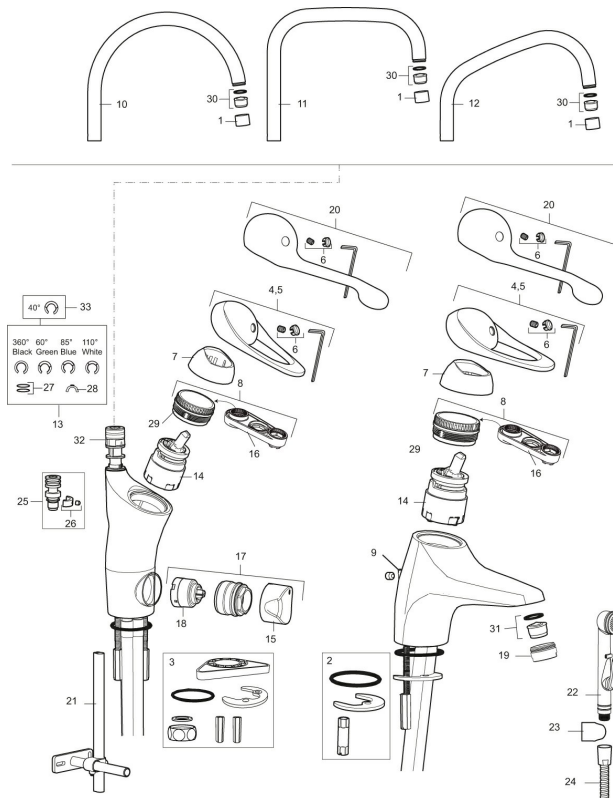

Art.nr: 80030000 RSK: 8309099 Flöde 3 bar: 7,4 l/min

Utförande: Krom, ansl. slät ände Ø10 mm

- För golv- och bänkdiskmaskin
- Kallstartsfunktion
- Mjukstängande med keramisk avstängning
- Inbyggd, lätt omställbar flödesbegränsning och temperaturspärr
- Eco Flow (energi- och vattenbesparande strålsamlare)
- Hög, svängbar pip. Spärrbricka medföljer för 60°, 85°, 110° eller 360°
- Med inbyggd keramisk avstängning för disk- och tvättmaskin. Omställbar mellan KV och VV, förinställd på KV
- Golv och bänkdiskmaskin kan användas samtidigt
- Med Soft PEX®-rör
- Längd anslutningsrör: 410 mm
- Hålmått Ø34–37 mm
- Ytterdiameter fot Ø52 mm
- Skyddsmodul AA avser utloppspip

Art.nr: 80030000

RSK: 8309099

Reservdelista

NR.	ART.NR	RSK	BESKRIVNING
1	29142200	8281524	Hylsa M22 inv.
2	39140800	8186891	Monteringssats, tvättställsblandare
3	39142800	8186893	Monteringssats, köksblandare med DM-avst.
4	58500000	8591936	Spak, komplett, längd: 90 mm
5	58501750	8591937	Spak, komplett, längd: 150 mm
6	58510000	8591944	Färgmarkering och fästskruv till spak
7	58520000	8591945	Täckhylsa
8	58530140	8241726	Fästnippel med serviceverktyg
9	58540000	8591940	Kedjefäste
10	58600000	8154074	Utloppspip, C-modell