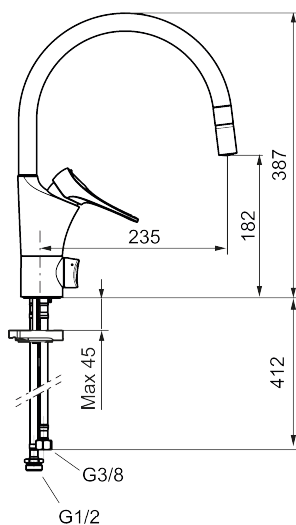

Art.nr: 86013010 RSK: 8311599 Flöde 3 bar: 6,0 l/min

Utförande: Krom

Unika egenskaper

Skyddsmodul 

- Med ledbar strålsamlare
- Kallstartsfunktion
- Mjukstängande med keramisk avstängning
- Inbyggd, lätt omställbar flödesbegränsning och temperaturspär
- Eco Flow (energi- och vattenbesparande strålsamlare)
- Hög, svängbar pip. Spärbricka medföljer för 60°, 85°, 110° eller 360°
- Med inbyggd keramisk avstängning för disk- och tvättmaskin. Omställbar mellan KV och VV, förinställd på KV
- Flexibla anslutningsrör i metallspunnen Soft PEX®, lekande G3/8
- Lead Free (blyfri)
- Ljudklass 1
- Hålmått Ø34-37 mm
- Skyddsmodul AA avser utloppspip