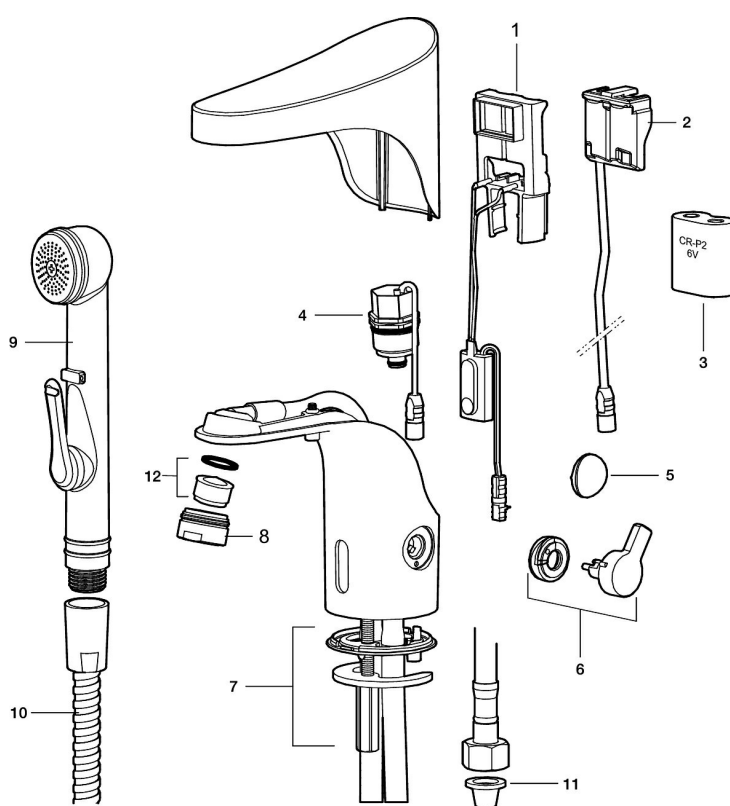

PRODUKTBESKRIVELSE

9000E Tronic til forblandet vand, uden temperaturgreb, batteridrift (inkl. batteri)

Berøringsfrie armaturer er enkle at bruge og sparer både vand og energi. FM Mattsson 9000E Tronic er en ny generation af svenskudviklede berøringsfrie armaturer med alt teknik integreret i armaturhuset.

Den automatiske kalibrering af sensoren gør det lige så enkelt at installere som standard håndvaskarmatur.

Armaturet er programmerbart for hygiejneskyl, der forhindrer stillestående vand og derved hæmmer bakterievækst i rørene.

Artikel-nummer: 16400000   VVS: 704368104

Reservedelsliste

NR.	FMM-NR	VVS	BESKRIVELSE
1	16214000	704369886	Elektronikenhed til STD
1	16216000	704369885	Elektronikenhed til centralstyring
2	S600131	704360979	AC adapter
3	S600135	704360986	Batteri
4	16201000	704369841	Magnetventil
5	16222000	704369895	Dækkappe
6	16221000	704369896	Vred
7	39141600		Bespændingssæt