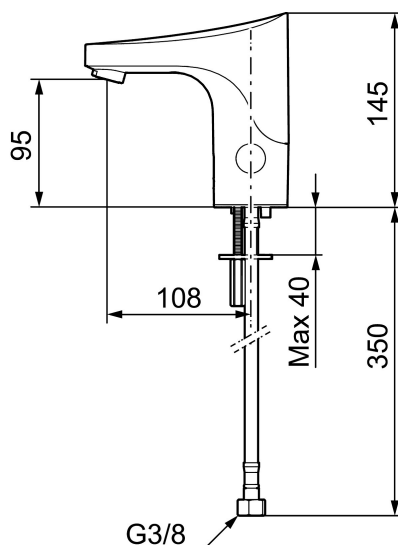

9000E Tronic til forblandet vand, uden temperaturgreb, batteridrift (inkl. batteri)

Berøringsfrie armaturer er enkle at bruge og sparer både vand og energi. FM Mattsson 9000E Tronic er en ny generation af svenskudviklede berøringsfrie armaturer med alt teknik integreret i armaturhuset.

Den automatiske kalibrering af sensoren gør det lige så enkelt at installere som standard håndvaskarmatur. Armaturet er programmerbart for hygiejneskyl, der forhindrer stillestående vand og derved hæmmer bakterievækst i rørene.

Artikel-nummer: 16400000   **VVS:** 704368104   **Flow 3 bar:** 5,5 l/m
Beskrivelse: Krom, batteridrift inkl. batteri

- Til forblandet vand.
- Uden temperaturgreb, batteridrift (inkl. batteri).
- Vandalsikker udførelse i metal.
- Eco Flow (Energi- og vandbesparende konstantvandstrømsperlator 5 l/min) ved 2-6 bar.
- Begrænset skylletid, forhindrer oversvømmelse.
- Valgfri skylletid, max. 30 sek. ved aktivering af sensor.
- Deaktivering af sensoren i 60 sekunder (bruges f.eks. til rengøring)
- Magnetventil med soft closing.
- 108 mm fremspring.
- Lavt strømforbrug - Lang levetid.
- Mulighed for gennemskylning med varmt vand mod legionella.
- IP-sensor, IP67.
- Opfylder EN1717.
- Miljøvenlige materialer, Lead Free (blyfri), Nikkelfri.

Installation:

- Nem installation og service
- Ved netdrift anvendes adapter sæt FMM S600147.
- Fleksibel tilslutningslange i metalflettet Soft-PEX®, G3/8.