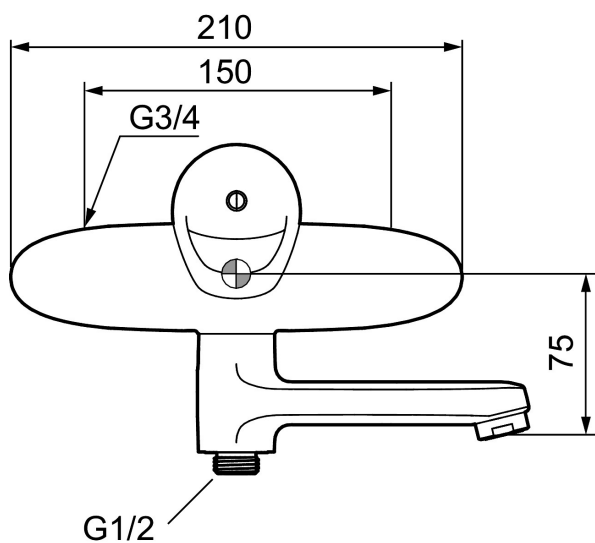

Unika egenskaper

Skyddsmodul 

9000E badkarsblandare

Här finns en optimerad samverkan mellan form och funktion. FM Mattsson 9000E visar vägen för en ny generation blandare, som miljöanpassats in i minsta detalj. Blandaren skänker ett vackert intryck och redan i sitt grundutförande ger den unika funktioner som sparar energi med bibehållen komfort

Art.nr: 81901500 RSK: 8235391

Utförande: Krom, 150 c/c

- OBS! 150 c/c
- Mjukstängande med keramisk avstängning
- Med vridpipomkastare
- Med tyggodkända backventiler
- Piputsprång från vägg: 185 mm
- OBS! Får ej användas tillsammans med självstängande handdusch