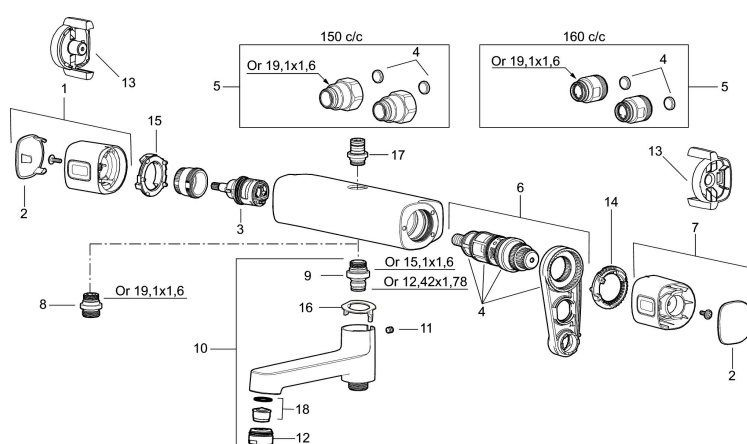

Art.nr: 85811500 **RSK:** 8351028

Utförande: Krom, 150 c/c, Lead Free (blyfri)

Unika egenskaper

Skyddsmodul 

- OBS! 150 c/c
- Utlopp upp
- För takdusch med G1/2-anlutning
- Tryckbalanserad termostatblandare
- Keramisk avstängning
- Eco-stopp
- Med typgodkända backventiler
- Duschansl. utsprång från vägg: 78 mm

Art.nr: 85811500

RSK: 8351028

Reservdelista

| NR. | ART.NR | RSK | BESKRIVNING |
|-----|----------|---------|---|
| 1 | 35480009 | 8592029 | Ratt, mängdratt, komplett |
| 2 | 39031500 | 8592052 | Täcklock |
| 3 | 35980009 | 8585850 | Keramiskt överstycke, reversibelt |
| 4 | 38680009 | 8591701 | Filtersats, inkl. o-ringar, serviceverktyg |
| 5 | 59800800 | 8592005 | Anslutningsnippel 160 c/c |
| 5 | 59810800 | 8592006 | Anslutningsnippel 150 c/c (vänstergängad) |
| 6 | 38601009 | 8591609 | Reglerpaket komplett, butiksförpackad |
| 7 | 35480109 | 8592033 | Ratt, temperaturratt, komplett |
| 8 | 39710800 | 8591967 | Nippel M18x1-G1/2 (duschblandare ej utlopp upp) |
| 9 | 39754000 | 8591969 | Nippel M18x1 med o-ring (badkarsblandare) |
| 10 | 83990000 | 8154079 | Utloppspip med vridpipomkastare |
| 11 | 38086000 | 8439701 | Låsskruv |
| 12 | 29142400 | 8281526 | Hylsa M24 utv., 13 mm |
| 13 | 35976209 | 8592039 | Care-vred , svart, 2-pack |
| 14 | 38523000 | 8592058 | Skållningsskyddsring |