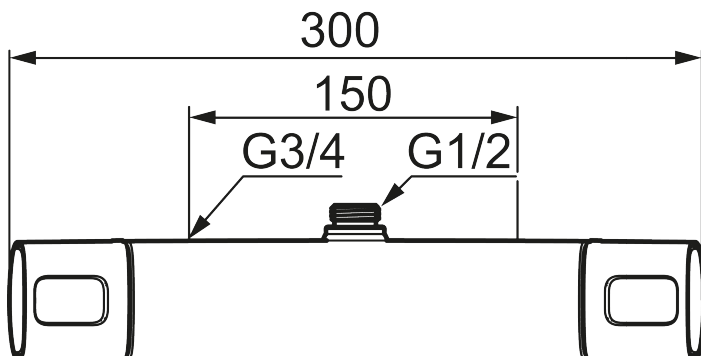

Art.nr: 85811500 **RSK:** 8351028

Utförande: Krom, 150 c/c, Lead Free (blyfri)

Unika egenskaper

Skyddsmodul 

- OBS! 150 c/c
- Utlopp upp
- För takdusch med G1/2-anlutning
- Tryckbalanserad termostatblandare
- Keramisk avstängning
- Eco-stopp
- Med typgodkända backventiler
- Duschansl. utsprång från vägg: 78 mm