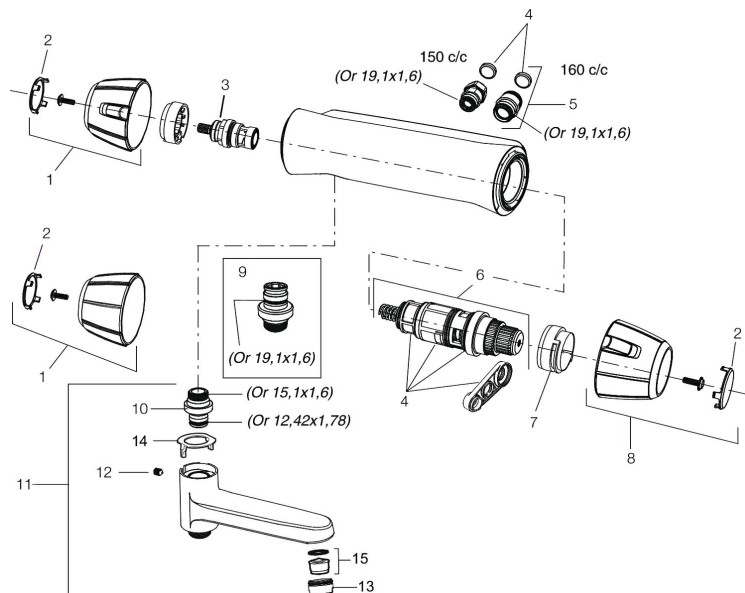

Art.nr: 82620000 RSK: 8342199

Utförande: Krom, 160 c/c med spak på ovansidan för armbågsmanövrering

Unika egenskaper

Skyddsmodul 

- Tryckbalanserad termostatblandare med typgodkända backventiler
- Med spak på ovansidan för armbågsmanövrering
- Keramisk avstängning
- Med legionellagenomspolning
- Spaklängd: 170 mm
- Duschansl. utsprång från vägg: 80 mm
- Extra lättanvänd, godkänd av Reumatikerförbundet

Art.nr: 82620000

RSK: 8342199

Reservdelslista

NR.	ART.NR	RSK	BESKRIVNING
1	35781000	8592015	Ratt, mängdratt, komplett, krom
1	35780040	8591995	Ratt, mängdratt, komplett, svart
2	39031004	8592004	Täcklock, svart, 2-pack
3	35900800	8585849	Keramiskt överstycke
4	38680009	8591701	Filtersats, inkl. o-ringar, serviceverktyg
5	59810800	8592006	Anslutningsnippel 150 c/c (vänstergängad)
5	59800800	8592005	Anslutningsnippel 160 c/c
6	38601009	8591609	Reglerpaket komplett, butiksförpackad
7	38520007	8591592	Skällningsskyddsring, standard, svart
7	38520005		Skällningsskyddsring, max 38°, svart

NR.	ART.NR	RSK	BESKRIVNING
8	35780100	8591998	Ratt, temperaturratt, komplett, krom
8	35780140	8591997	Ratt, temperaturratt, komplett, svart
9	39710800	8591967	Nippel M18x1-G1/2 (duschblandare ej utlopp upp)
10	39754000	8591969	Nippel M18x1 med o-ring (badkarsblandare)
11	82990000	8154073	Utloppspip med vridpipomkastare
12	38086000	8439701	Låsskruv
13	29142400	8281526	Hylsa M24 utv., 13 mm
14	38521000	8295345	Spärring
15	29102650	8281547	Strålsamlarinsats 20–24 l/min vid 300 kPa