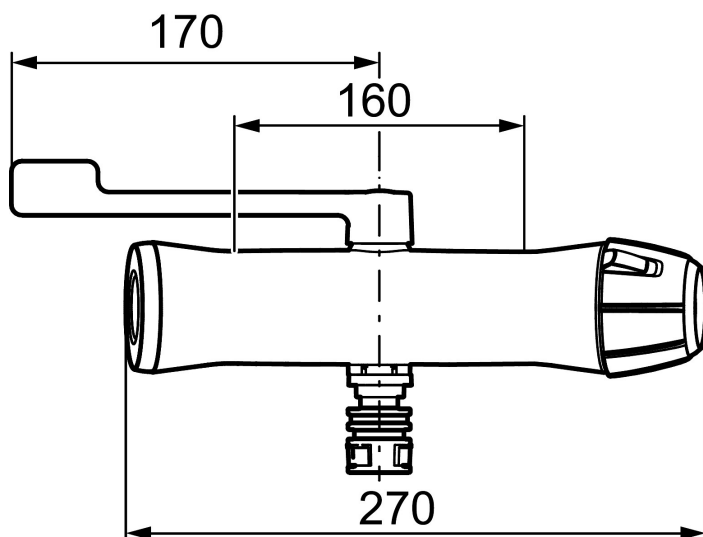

Art.nr: 82620000 RSK: 8342199

Utförande: Krom, 160 c/c med spak på ovansidan för armbågsmanövrering

Unika egenskaper

Skyddsmodul 

- Tryckbalanserad termostatblandare med typgodkända backventiler
- Med spak på ovansidan för armbågsmanövrering
- Keramisk avstängning
- Med legionellagenomspolning
- Spaklängd: 170 mm
- Duschansl. utsprång från vägg: 80 mm
- Extra lättanvänd, godkänd av Reumatikerförbundet