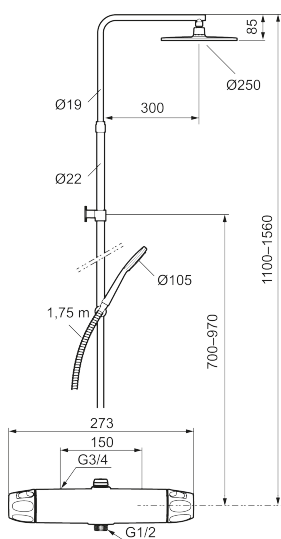

Unikke egenskaber

Tilbageløbssikring

Loftbrusersæt 9000XE

9000XE loftbruserpakke er en loftbruserpakke i børstet krom. Bruserstangen har teleskopfunktion, hvilket betyder, at vægbeslagets højde kan tilpasses efter loftshøjden i det pågældende badeværelse, personens højde og/eller ønsker til afstand til brusehovedet.

Artikel-nummer: 86831503 VVS: 722814114 Flow 3 bar: 7,6 l/m

Beskrivelse: Børstet krom

- Brusesystem med termostat består af termostatarmer 9000XE og loftbrusersæt 9000XE.
- Brusesystem med stort bruserhoved 250 mm, håndbruser Ø105 mm, 1750 mm bruseslange og integreret omskifter.
- Hovedbruser og håndbruser har kalkafvisende si.
- Vægbeslaget frit justerbar i højden, 700–970 mm fra tilslutning og 50–100 mm fra væggen. 2 x 20 mm afstandsstykker og membran medfølger.
- Termostat med unik tryk- og temperaturstyring.
- Lead Free (blyfri)
- Lydklasse 1.
- **10 års funktionsgaranti.**

Artikel-nummer: 86831503

VVS: 722814114

Reservedelsliste

NR.	FMM-NR	VVS	BESKRIVELSE
1	S600083		Greb til lukning og regulering af vandmængde, krom
1	S600083.75		Greb til lukning og regulering af vandmængde, børstet krom
2	S600116		Dæksel, krom
2	S600116.75		Dæksel, børstet krom
3	S600082		Greb til regulering af temperaturen, krom
3	S600082.75		Greb til regulering af temperaturen, børstet krom
4	S600020		Keramisk topstykke, inkl. serviceværktøj (brusearmatur)
5	S600117		Stopring, reversibelt
6	S600087		Skoldningssikringsring
7	S600084		Termostatindsats inkl. serviceværktøj
8	S600088		Nippel M18x1-G1/2 (brusearmatur)