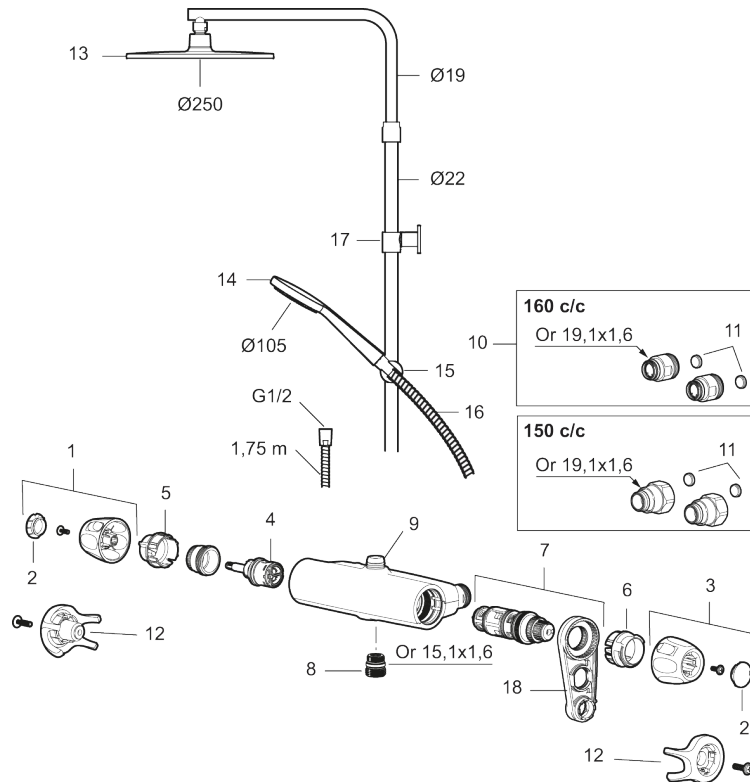

PRODUKTBEKRIVELSE

Loftbrusersæt 9000XE

9000XE loftbruserpakke er en loftbruserpakke i børstet krom.

Bruserstangen har teleskopfunktion, hvilket betyder, at vægbeslagets højde kan tilpasses efter loftshøjden i det pågældende badeværelse, personens højde og/eller ønsker til afstand til brusehovedet.

Artikel-nummer: 86831503

VVS: 722814114

Reservedelsliste

NR.	FMM-NR	VVS	BESKRIVELSE
1	S600083		Greb til lukning og regulering af vandmængde, krom
1	S600083.75		Greb til lukning og regulering af vandmængde, børstet krom
2	S600116		Dæksel, krom
2	S600116.75		Dæksel, børstet krom
3	S600082		Greb til regulering af temperaturen, krom
3	S600082.75		Greb til regulering af temperaturen, børstet krom
4	S600020		Keramisk topstykke, inkl. serviceværktøj (brusearmatur)
5	S600117		Stopring, reversibelt
6	S600087		Skoldningssikringsring
7	S600084		Termostatindsats inkl. serviceværktøj
8	S600088		Nippel M18x1-G1/2 (brusearmatur)

NR.	FMM-NR	VVS	BESKRIVELSE
9	S600112		Utløbsnippel M18x1
10	59800800		Omløber 160 c/c
11	38632006		Filter (par)
12	S600105		Care-vred, sort, 2 stk
13	S600092		Bruserhoved, krom
13	S600092.75		Bruserhoved, børstet krom
14	S600091		Håndbruser, krom
14	S600091.75		Håndbruser, børstet krom
15	S600093		Bruserholde Ø22, krom
15	S600093.75		Bruserholde Ø22, børstet krom
16	S600109	745137194	Bruseslange, 1,75 m, krom
16	S600109.75	745137204	Bruseslange, 1,75 m, børstet krom
17	S600094	745136814	Vægbeslag, krom
17	S600094.75	745136824	Vægbeslag, børstet krom
18	60770000	745137712	Serviceværktøj