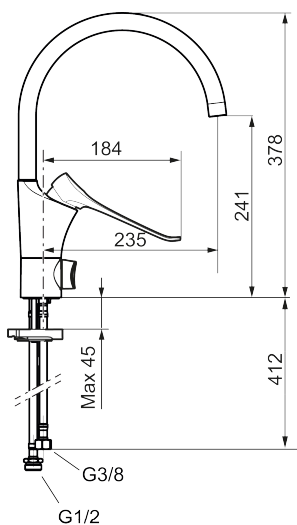

9000XE care köksblandare

Art.nr: 86014010 RSK: 8311602 Flöde 3 bar: 6,0 l/min

Utförande: Krom

- Kallstartsfunktion
- Mjukstängande med keramisk avstängning
- Inbyggd, lätt omställbar flödesbegränsning och temperaturspär
- Eco Flow (energi- och vattenbesparande strålsamlare)
- Hög, svängbar pip. Spärbricka medföljer för 60°, 85°, 110° eller 360°
- Med inbyggd keramisk avstängning för disk- och tvättmaskin. Omställbar mellan KV och VV, förinställd på KV
- Flexibla anslutningsrör i metallspunnen Soft PEX®, lekande G3/8
- Lead Free (blyfri)
- Ljudklass 1
- Hålmått Ø34-37 mm
- Spak: 165 mm
- Skyddsmodul AA avser utloppspip

Unika egenskaper

Skyddsmodul 

PRODUKTBESKRIVNING

9000XE care köksblandare

Art.nr: 86014010

RSK: 8311602

Reservdelstlista

NR.	ART.NR	RSK	BESKRIVNING
1	S600103	8387035	Utloppspip, U-modell, krom
1	S600103.75	8387037	Utloppspip, U-modell, borstad krom
2	S600155	8280012	Hylsa M22 inv., krom
2	S600155.75	8280013	Hylsa M22 inv., borstad krom
3	29102910	8281534	Strålsamlarinsats, 5,5–6,5 l/min vid 3 bar
3	29100500	8281532	Strålsamlarinsats, 5 l/min vid 2–6 bar
3	S600072	8281671	Strålsamlarinsats, 3 l/min vid 2–6 bar
4	S600102	8387032	Utloppspip, C-modell, krom
4	S600102.75	8387034	Utloppspip, C-modell, borstad krom
5	S600096	8387022	Spak, komplett, krom
5	S600096.75	8387024	Spak, komplett, borstad krom
6	S600097	8387025	Färgmarkering
7	S600101	8387029	Täckhylsa, krom
7	S600101.75	8387031	Täckhylsa, borstad krom
8	S600098	8387026	Insats, med serviceverktyg, för köksblandare