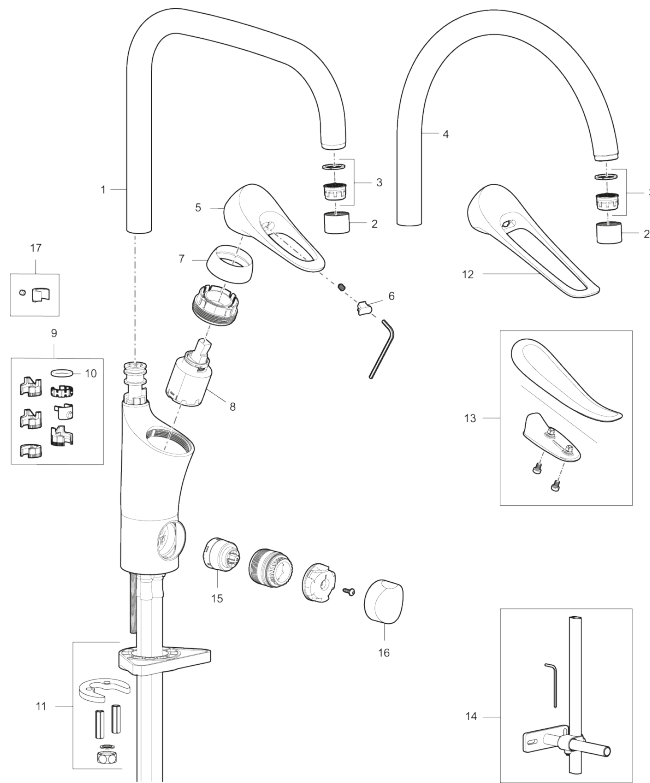

Unika egenskaper

Skyddsmodul 

PRODUKTBESKRIVNING

9000XE care köksblandare

Art.nr: 86014010

RSK: 8311602

Reservdelstlista

NR.	ART.NR	RSK	BESKRIVNING
1	S600103	8387035	Utloppspip, U-modell, krom
1	S600103.75	8387037	Utloppspip, U-modell, borstad krom
2	S600155	8280012	Hylsa M22 inv., krom
2	S600155.75	8280013	Hylsa M22 inv., borstad krom
3	29102910	8281534	Strålsamlarinsats, 5,5–6,5 l/min vid 3 bar
3	29100500	8281532	Strålsamlarinsats, 5 l/min vid 2–6 bar
3	S600072	8281671	Strålsamlarinsats, 3 l/min vid 2–6 bar
4	S600102	8387032	Utloppspip, C-modell, krom
4	S600102.75	8387034	Utloppspip, C-modell, borstad krom
5	S600096	8387022	Spak, komplett, krom
5	S600096.75	8387024	Spak, komplett, borstad krom
6	S600097	8387025	Färgmarkering
7	S600101	8387029	Täckhylsa, krom
7	S600101.75	8387031	Täckhylsa, borstad krom
8	S600098	8387026	Insats, med serviceverktyg, för köksblandare

NR.	ART.NR	RSK	BESKRIVNING
8	S600209	8387039	Insats, utan serviceverktyg, för köksblandare
8	S600100	8387028	Insats, med serviceverktyg, för köksblandare (LEED) och tvättställsblandare
8	S600099	8387027	Insats, utan serviceverktyg, för köksblandare (LEED) och tvättställsblandare
9	58641000	8594560	Piplåssats
10	37801550	8295350	O-ring 15,54 x 2,62, 2-pack
11	39142800	8186893	Monteringssats, köksblandare med DM-avst.
12	S600175	8387083	Care-spak, komplett
13	S600106	8397001	Care-kit
14	39147000	8592050	Stabiliseringssats
15	59271000	8591843	Insats för diskmaskinsavstängning
16	S600104	8387038	Vred till diskmaskinsavstängning, krom
17	S600140	8387023	Stoppskruv med spärrsegment, för fast pip