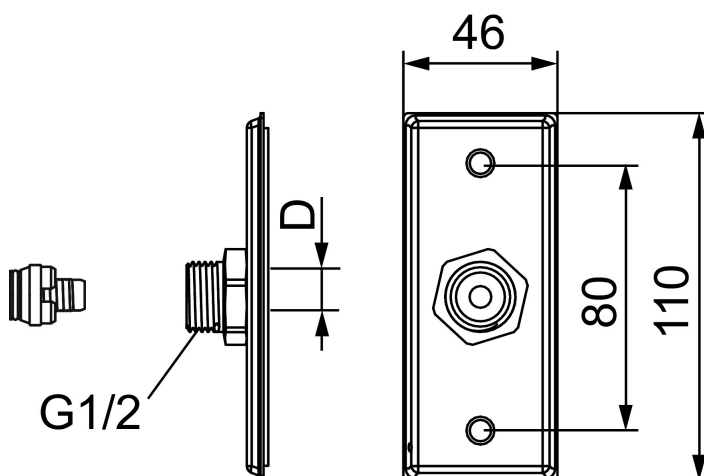

Unike funksjoner

Enkel veggbrakett for plastrør

Artikkelnummer: 14051560

Utførende: Rustfritt stål, D: Ø16

- Med lekende trykknippel
- Med konus
- Med veggtenning
- Passer FMM rørdeler med innv. gjenger
- Rørkoblingen blir liggende utenpå veggen
- For monteringsnøkkel FMM 6072
- For momentnøkkel FMM 1716

Koblingene er godkjent for:

- PE-X av EN ISO 15875: 15x2.5, 16x2.0 & 16x2.2
- PE-RT av EN ISO 22391: 15x2.5 & 16x2.2
- PB av EN ISO 15876: 16x2.0

(AluPEX) av fabrikat:

- Uponor UNI PIPE PE-RT/AL/PE-RT 16*2
- Geberit 16*2,0 Systemrohr ML Flowfit/pushfit PE-RT typ II
- Thermotech MultiSystem AluComposite PE-RT Type2/AL/PE-RT Typ2 16*2
- Roth Systemrohr Alu-Laserplus 16*2 mm PE-RT TypII/Al/PE-RT TypII
- LK PAL Universal Pipe A16 16*2,0
- TECElogo dimension 16 – multilayer pipe – PE-RT/Al/PE-RT 16*2,0 mm
- TECElogo dimension 16 – multilayer pipe – PE-Xc/Al/PE-RT 16*2,0 mm
- FRÄNKISCHE turatec multi 16*2 PE-RT II/Al/PE-RT II
- HENCO RIXc PE-Xc/Al/PE-Xc 16*2