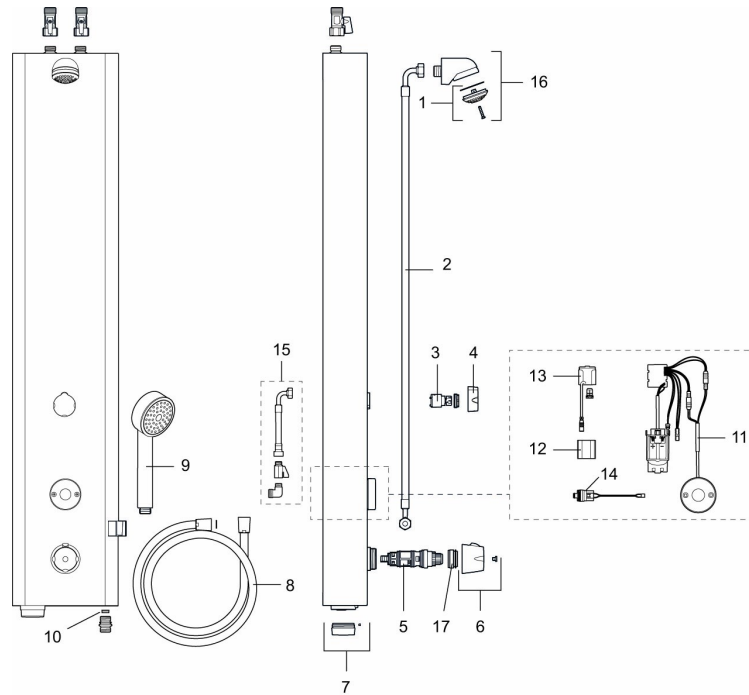

Unike funksjoner

Tilbakeslagssikring

FM Mattsson tronic dusjpanel WMS, med termostat, nettdrift

Artikkelnummer: 95016102 **NRF:** 4305209

Utførende: Matt hvit utførende, nettdrift (eksl. transformator), inkl. 5 m skjøtekabel

- Dusjpanel med mulighet for trådløs oppkobling (som abonnent)
- Sikkerhetsbatteri
- Nettdrift (eksl. transformator). Inkl. AC-adapter og 5 m skjøtekabel
- Anslutning opp G1/2, kuleventil med lekende mutter bestilles separat
- Inklusive magnetventil og filter
- Programmerbar startknapp
- Stillbar spyletid 10–60 sek, fabrikkinnstilt på 30 sek.
- Tappetidbegrensning hindrer oversvømming, maks tid er 5 min.
- Dusjstrålen kan vinkles +/- 5°
- Mengderegulerer 9 l/min ved 3 bar
- Avstengning via magnet (anvendes f. eks. ved rengjøring)
- Rustfri utførelse med pulverlakkert kåpe. Standardfarge hvit NCS S0500-N, glans 30. Øvrige farger og glanstall kan fås på forespørsel.
- Kan gjennomspyles med hettvann for legionella sanering
- IP klasse sensor, IP67
- Med tilbakeslagsventiler etter standard EN 1717

PRODUKTBEKRIVNING

FM Mattsson tronic dusjpanel WMS, med termostat, nettdrift

Artikkelnummer: 95016102 NRF: 4305209

Reservedelsliste

NR.	FMM-NR	NRF	BESKRIVELSE
1	29182000	4304966	Dusjsil
2	39090700	4304972	Anslutningslange, 70 cm
3	59072000	4304973	Innsats for vender
4	16221700	4304955	Ratt til vender
5	38607000		Reguleringsinnmat, komplett inkl. verktøy
6	S600222		Temperaturratt, komplett
7	16222600		Batterilokk, sort
8	34831750	4304968	Dusjslange, 1,75 m
9	94760900	4304974	Hånddusj
10	29900600		Mengderegulerer, konstantmengde 6 l/min ved 2–6 bar
10	29900900	4304967	Mengderegulerer, konstantmengde 9 l/min ved 2–6 bar
10	29901200		Mengderegulerer, konstantmengde 12 l/min ved 2–6 bar
11	16216500		Elektronikkenhet
12	S600135	4304795	Batteri 6V
13	S600132		AC adapter

NR.	FMM-NR	NRF	BESKRIVELSE
14	16202000	4304953	Magnetventil
15	39090000	4304971	Tilkoblingssett, montering bakfra
16	S600025		Dusjhode, komplett
17	409364.AE		Sperrering (Maks 42°)