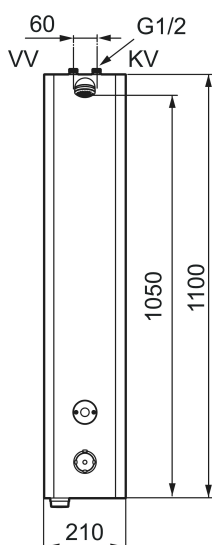

Unike funksjoner

Tilbakeslagssikring

FM Mattsson tronic dusjpanel WMS, med termostat, nettdrift

Artikkelnummer: 95016102 **NRF:** 4305209

Utførende: Matt hvit utførende, nettdrift (eksl. transformator), inkl. 5 m skjøtekabel

- Dusjpanel med mulighet for trådløs oppkobling (som abonnent)
- Sikkerhetsbatteri
- Nettdrift (eksl. transformator). Inkl. AC-adapter og 5 m skjøtekabel
- Anslutning opp G1/2, kuleventil med lekende mutter bestilles separat
- Inklusive magnetventil og filter
- Programmerbar startknapp
- Stillbar spyletid 10–60 sek, fabrikkinnstilt på 30 sek.
- Tappetidbegrensning hindrer oversvømming, maks tid er 5 min.
- Dusjstrålen kan vinkles +/- 5°
- Mengderegulerer 9 l/min ved 3 bar
- Avstengning via magnet (anvendes f. eks. ved rengjøring)
- Rustfri utførelse med pulverlakkert kåpe. Standardfarge hvit NCS S0500-N, glans 30. Øvrige farger og glanstall kan fås på forespørsel.
- Kan gjennomspyles med hettvann for legionella sanering
- IP klasse sensor, IP67
- Med tilbakeslagsventiler etter standard EN 1717

NR.	FMM-NR	NRF	BESKRIVELSE
14	16202000	4304953	Magnetventil
15	39090000	4304971	Tilkoblingssett, montering bakfra
16	S600025		Dusjhode, komplett
17	409364.AE		Sperrering (Maks 42°)