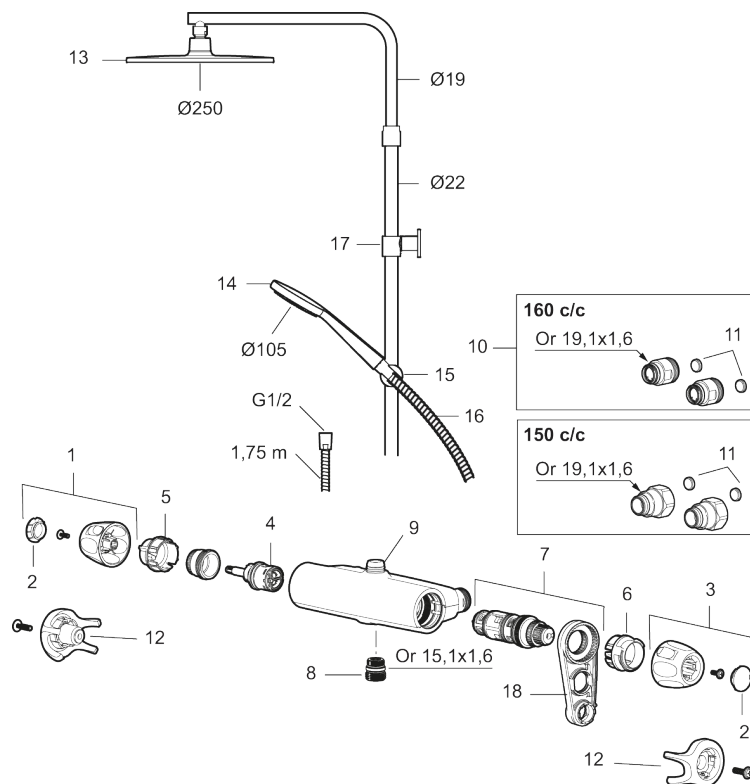

PRODUKTBEKRIVNING

9000XE takduschpaket

9000XE Takduschpaket är ett takduschpaket i borstad krom.

Duschstången har teleskopfunktion, vilket innebär att höjden på väggfästet kan anpassas efter det specifika badrummets takhöjd, personens längd och/eller önskemål på avstånd till taksilen.

Produkten är LEED/BREEAM-anpassad vilket innebär att den uppfyller flödeskraven som ställs på vissa ny- och ombyggnationer.

Art.nr: 86832503

RSK: 8283285

Reservdelslista

NR.	ART.NR	RSK	BESKRIVNING
1	S600083	8218917	Ratt, mängdratt, komplett, krom
1	S600083.75	8218919	Ratt, mängdratt, komplett, borstad krom
2	S600116	8218920	Täcklock, krom
2	S600116.75	8218922	Täcklock, borstad krom
3	S600082	8218914	Ratt, temperaturratt, komplett, krom
3	S600082.75	8218916	Ratt, temperaturratt, komplett, borstad krom
4	S600020	8441462	Keramiskt överstycke, med serviceverktyg (duschblandare)
5	S600117	8439714	Stoppring, reversibelt
6	S600087	8439711	Skällningsskyddsring

NR.	ART.NR	RSK	BESKRIVNING
7	S600084	8439709	Termostatsats, komplett med serviceverktyg
8	S600088	8439712	Nippel M18x1-G1/2 (duschblandare)
9	S600112	8920116	Utloppsnyckel M18x1
9	S600265		Utloppsnyckel M18x1, med flödesbegränsare 9 l/min
10	59800800	8592005	Anslutningsnyckel 160 c/c
11	38632006	8590311	Filter, 2-pack
12	S600105	8439713	Care-vred, svart, 2-pack
13	S600092	8237548	Duschsil, krom
13	S600092.75	8237550	Duschsil, borstad krom
14	S600091	8233001	Handdusch, krom
14	S600091.75	8233003	Handdusch, borstad krom
15	S600093	8239502	Handduschhållare, krom
15	S600093.75	8284780	Handduschhållare, borstad krom
16	S600109	8252036	Duschslang, 1,75 m, krom
16	S600109.75	8252038	Duschslang, 1,75 m, borstad krom
17	S600094	8221921	Väggfäste, krom
17	S600094.75	8221923	Väggfäste, borstad krom
18	60770000	8591918	Serviceverktyg