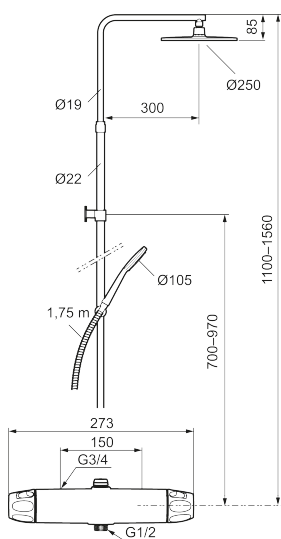

9000XE takduschpaket

9000XE Takduschpaket är ett takduschpaket i borstad krom. Duschstången har teleskopfunktion, vilket innebär att höjden på väggfästet kan anpassas efter det specifika badrummets takhöjd, personens längd och/eller önskemål på avstånd till taksilen.

Produkten är LEED/BREEAM-anpassad vilket innebär att den uppfyller flödeskraven som ställs på vissa ny- och ombyggnationer.

Art.nr: 86832503 **RSK:** 8283285 **Flöde 3 bar:** 6,0 l/min

Utförande: Borstad krom, 150 c/c, LEED/BREEAM-anpassad

Unika egenskaper

Skyddsmodul 

- OBS! 150 c/c
- Säkerhetsblandare 9000XE och takdusch 9000XE
- Med reversibelt överstycke
- Tak- och handdusch med kalkavvisande sil
- Slang, duschstång med väggfästning (kan kapas vid behov)
- Väggfäste fritt justerbart i höjdlid, 700–970 mm från anslutning och 50–110 mm utsprång från vägg, 2x20 mm distanser medföljer, med väggfästning, dold rörskarv
- Lead Free (blyfri)
- Ljudklass 1
- Duschansl. utsprång från vägg: 81 mm

NR.	ART.NR	RSK	BESKRIVNING
7	S600084	8439709	Termostatsats, komplett med serviceverktyg
8	S600088	8439712	Nippel M18x1-G1/2 (duschblandare)
9	S600112	8920116	Utloppsnyckel M18x1
9	S600265		Utloppsnyckel M18x1, med flödesbegränsare 9 l/min
10	59800800	8592005	Anslutningsnyckel 160 c/c
11	38632006	8590311	Filter, 2-pack
12	S600105	8439713	Care-vred, svart, 2-pack
13	S600092	8237548	Duschsil, krom
13	S600092.75	8237550	Duschsil, borstad krom
14	S600091	8233001	Handdusch, krom
14	S600091.75	8233003	Handdusch, borstad krom
15	S600093	8239502	Handduschhållare, krom
15	S600093.75	8284780	Handduschhållare, borstad krom
16	S600109	8252036	Duschslang, 1,75 m, krom
16	S600109.75	8252038	Duschslang, 1,75 m, borstad krom
17	S600094	8221921	Väggfäste, krom
17	S600094.75	8221923	Väggfäste, borstad krom
18	60770000	8591918	Serviceverktyg