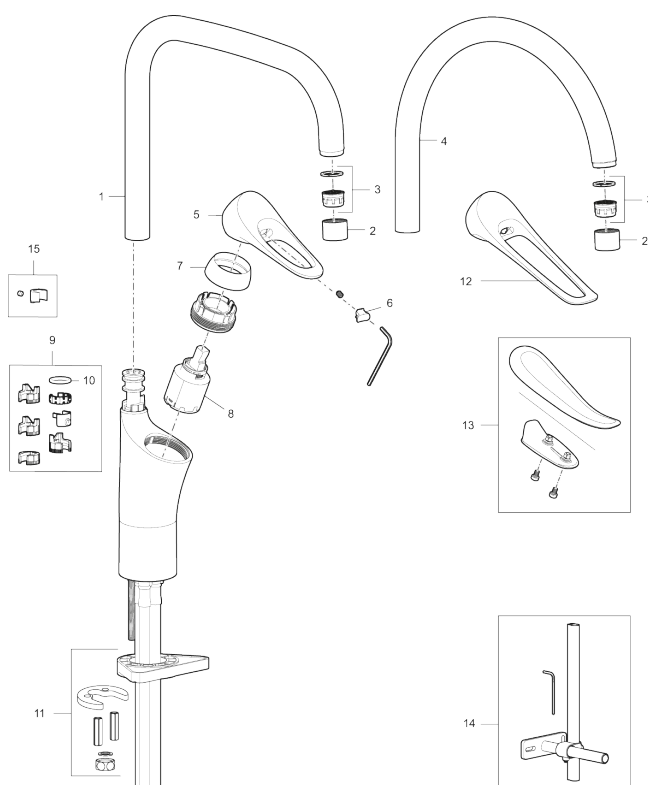

PRODUKTBESKRIVNING

9000XE köksblandare

9000XE Köksblandare med C-pip i krom platsar i vilket kök som helst, oavsett storlek. Köksblandaren är blyfri och har våra smarta, innovativa och energibesparande funktioner såsom kallstart, mjukstängning, temperaturspärri samt energi- och vattenbesparande strålsamlare. Den tidslösa och ändamålsenliga designen gör den till ett lika funktionellt som estetiskt hållbart inslag i det moderna hemmet.

Art.nr: 86000010

RSK: 8311574

Reservdelslista

NR.	ART.NR	RSK	BESKRIVNING
1	S600103	8387035	Utloppspip, U-modell, krom
1	S600103.75	8387037	Utloppspip, U-modell, borstad krom
2	S600155	8280012	Hylsa M22 inv., krom
2	S600155.75	8280013	Hylsa M22 inv., borstad krom
3	29102910	8281534	Strålsamlarinsats, 5,5–6,5 l/min vid 3 bar
3	29100500	8281532	Strålsamlarinsats, 5 l/min vid 2–6 bar
3	S600072	8281671	Strålsamlarinsats, 3 l/min vid 2–6 bar
4	S600102	8387032	Utloppspip, C-modell, krom
4	S600102.75	8387034	Utloppspip, C-modell, borstad krom
5	S600096	8387022	Spak, komplett, krom