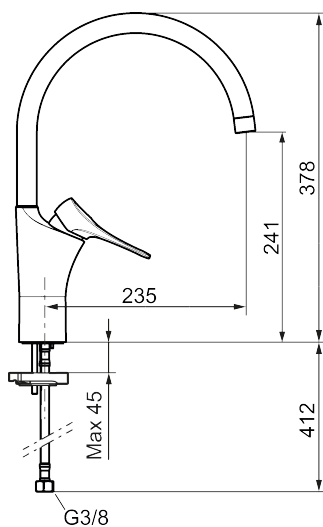

**Art.nr:** 86000010 **RSK:** 8311574 **Flöde 3 bar:** 6,0 l/min

**Utförande:** Krom

### Unika egenskaper

Skyddsmodul

- Kallstartsfunktion
- Mjukstängande med keramisk avstängning
- Inbyggd, lätt omställbar flödesbegränsning och temperaturspärri
- Eco Flow (energi- och vattenbesparande strålsamlare)
- Hög, svängbar pip. Spärribricka medföljer för 60°, 85°, 110° eller 360°
- Flexibla anslutningsrör i metallspunnen Soft PEX®, lekande G3/8
- Lead Free (blyfri)
- Ljudklass 1
- Hålmått Ø34-37 mm

## Reservdelslista

NR.	ART.NR	RSK	BESKRIVNING
1	S600103	8387035	Utloppspip, U-modell, krom
1	S600103.75	8387037	Utloppspip, U-modell, borstad krom
2	S600155	8280012	Hylsa M22 inv., krom
2	S600155.75	8280013	Hylsa M22 inv., borstad krom
3	29102910	8281534	Strålsamlarinsats, 5,5–6,5 l/min vid 3 bar
3	29100500	8281532	Strålsamlarinsats, 5 l/min vid 2–6 bar
3	S600072	8281671	Strålsamlarinsats, 3 l/min vid 2–6 bar
4	S600102	8387032	Utloppspip, C-modell, krom
4	S600102.75	8387034	Utloppspip, C-modell, borstad krom
5	S600096	8387022	Spak, komplett, krom