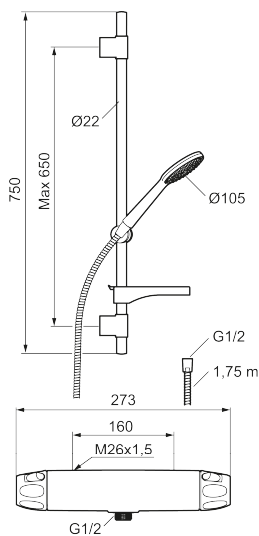

Produkten är LEED/BREEAM-anpassad vilket innebär att den uppfyller flödeskraven som ställs på vissa ny- och ombyggnationer.

**Art.nr:** 86821003 **RSK:** 8283260 **Flöde 3 bar:** 6,0 l/min

**Utförande:** Borstad krom, 160 c/c, LEED/BREEAM-anpassad

### Unika egenskaper

Skyddsmodul 

- Säkerhetsblandare 9000XE och duschset 9000XE
- Duschsetet har handdusch med kalkavvisande sil, slang, duschstång med väggfästning och tvålhylla
- Lead Free (blyfri)
- Ljudklass 1
- Duschansl. utsprång från vägg: 81 mm