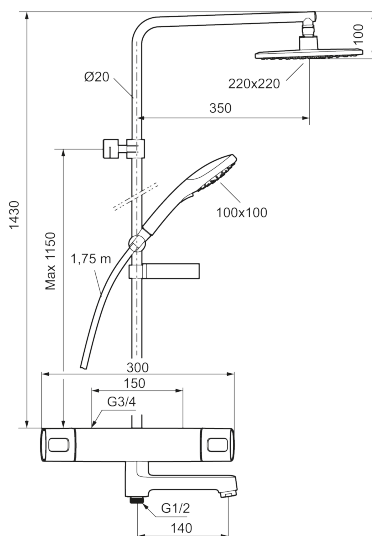

SILJAN takdusjpakke for badekar

I vår nye serie Siljan har vi forent miljø og energibesparende funksjoner uten å gi avkall på komfort. Siljan dusj finnes som takdusjpakke eller Siljan dusjgarnityr.

Artikkelnummer: 83931500 NRF: 4301903 Flow 3 bar: 22,0 l/m

Utførende: Krom

- Sikkerhetsbatteri for badekar
- Trykk- og termostatstyrt
- Med reversibel overdel
- Svingbar utløpstut som vender kar/dusj
- Med tilbakeslagsventiler etter standard EN 1717
- Sperreknapp v/38°C
- Sperreknapp mengde Eco
- Tak- og 3-strålig hånddusj med kalkavvisende sil
- Eco Flow, hånddusj 9 l/min og takdusj 12 l/min
- Slange, dusjstang (kan kappes ved behov)
- Med såpeskål
- Veggfeste justerbart ± 5 mm i høyderetning og 50-100 mm fra vegg, 2x18 mm distanser medfølger, med veggfetting, skult rørskjøt