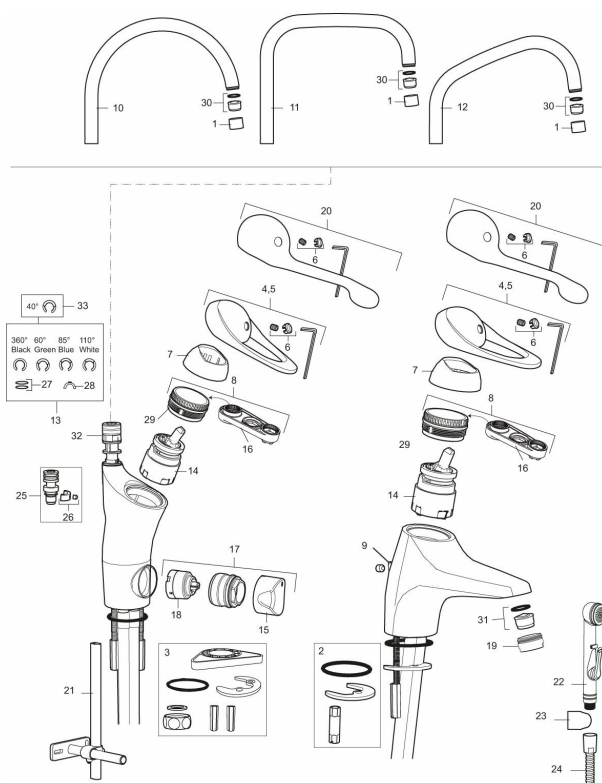

Art.nr: 80210010 RSK: 8310180 Flöde 3 bar: 7,6 l/min

Utförande: Krom, ansl. lekande G3/8

- Kallstartsfunktion
- Mjukstängande med keramisk avstängning
- Inbyggd, lätt omställbar flödesbegränsning och temperaturspär
- Eco Flow (energi- och vattenbesparande strålsamlare)
- Svängbar pip 60°, 85°, 110° eller 360° (spärsegment medföljer för 60° och 110°)
- Med inbyggd keramisk avstängning för disk- och tvättmaskin. Omställbar mellan KV och VV, förinställd på KV
- Med Soft PEX®-rör
- Längd anslutningsrör: 410 mm
- Hålmått Ø34–37 mm
- Kan förses med avstängningsventil för bänksmaskin, FMM 5949-1000
- Ytterdiameter fot Ø52 mm
- Skyddsmodul AA avser utloppspip

Art.nr: 80210010

RSK: 8310180

Reservdelslista

NR.	ART.NR	RSK	BESKRIVNING
1	29142200	8281524	Hylsa M22 inv.
2	S600160	8387096	Monteringssats, tvättställsblandare
3	S600159	8387097	Monteringssats, köksblandare
4	58500000	8591936	Spak, komplett, längd: 90 mm
5	58501750	8591937	Spak, komplett, längd: 150 mm
6	58510000	8591944	Färgmarkering och fästskruv till spak
7	58520000	8591945	Täckhylsa
8	58530140	8241726	Fästnippel med serviceverktyg
9	58540000	8591940	Kedjefäste
10	58600000	8154074	Utloppspip, C-modell
10	58630000	8154077	Utloppspip, tvättrännemodell