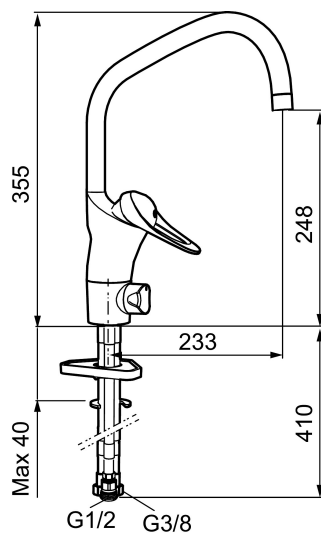

9000E III köksblandare

Köket är den del av hemmet där allt händer. Det är här det lagas, bakas och fejas – varje dag. Då är det viktigt att verktygen håller. Det gäller inte minst kökskranen som ska bekänna färg i många tuffa år. FM Mattsson 9000E gör vad den ska effektivt, gång efter gång utan onödigt slöseri av varmvatten.

Art.nr: 80210010 RSK: 8310180 Flöde 3 bar: 7,6 l/min

Utförande: Krom, ansl. lekande G3/8

- Kallstartsfunktion
- Mjukstängande med keramisk avstängning
- Inbyggd, lätt omställbar flödesbegränsning och temperaturspär
- Eco Flow (energi- och vattenbesparande strålsamlare)
- Svängbar pip 60°, 85°, 110° eller 360° (spärsegment medföljer för 60° och 110°)
- Med inbyggd keramisk avstängning för disk- och tvättmaskin. Omställbar mellan KV och VV, förinställd på KV
- Med Soft PEX®-rör
- Längd anslutningsrör: 410 mm
- Hålmått Ø34–37 mm
- Kan förses med avstängningsventil för bänksmaskin, FMM 5949-1000
- Ytterdiameter fot Ø52 mm
- Skyddsmodul AA avser utloppspip