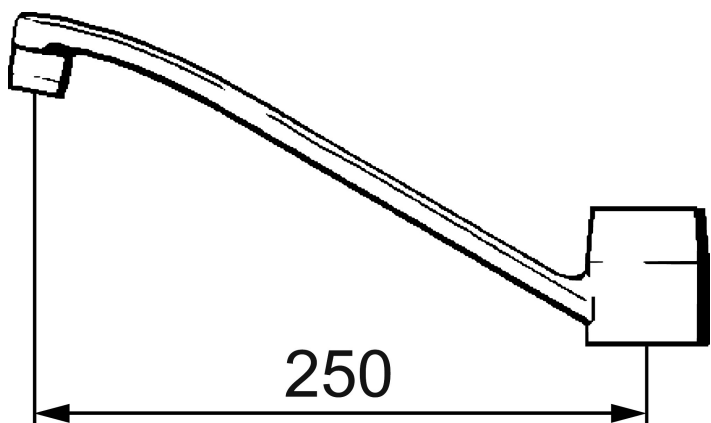

Utløpstut, 9000

Artikkelnummer: 37652459

NRF: 4304087

Utførende: Krom, L: 250

- Svingbar
- For ettgrepsbatterier med tut lik FMM 4000 og 9100

Garantivilkår

Alle blandedbatterier og alt tilbehør fra FM Mattsson konstrueres og produseres i henhold til gjeldende EU-standarder. Produktene testes grundig i vår fabrikk før de leveres ut til kundene. Vi ber deg om å lese og følge nøye bruks- og vedlikeholdsinstruksjonene som følger med produktet. Korrekt installasjon, vedlikehold og bruk garanterer langvarig holdbarhet for produktet.