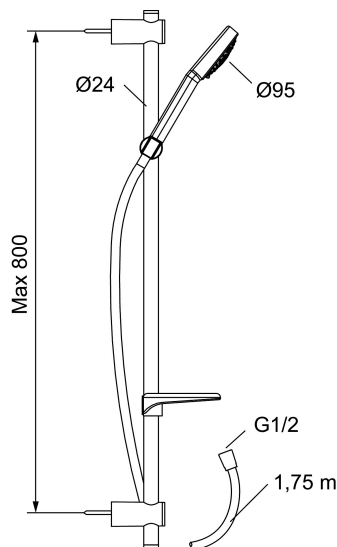

Unike funksjoner