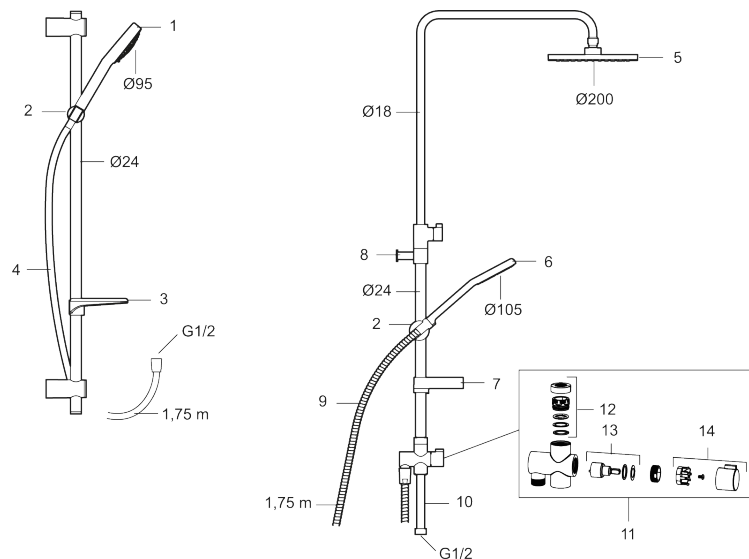

PRODUKTBESKRIVNING

GARDA dusjgarnityr

FM Mattsson Garda. Her samarbeider stilren form og utmerket funksjon på en forbillig måte. Dusjsettet består av en hånddusj, slange og dusjstang. Har smarte løsninger som fleksibelt øvre veggfeste og kalkavissende sil.

Artikkelnummer: 96700900 NRF: 4304495

Reservedelsliste

NR.	FMM-NR	NRF	BESKRIVELSE
1	96750900	4304492	Hånddusj
2	93780000	4304738	Hånddusjholder/Glider (Ø24)
3	94640007	4304684	Såpeskål, transparent
4	93131755	4304498	Dusjslange 1,75 m, cromoflex
5	93991000	4304491	Dusjkopp m/kuleledd
6	93810900	4304488	Hånddusj, Eco Flow 12 l/min (original)
6	93820000	4304489	Hånddusj, Eco Flow 6 l/min
7	94642000	4304835	Såpeskål
8	96730000	4304847	Veggfeste
9	34841750	4304876	Dusjslange, krom, 1,75 M
10	58920100		Stigerør
11	58903000	4304833	Dusjomkaster, komplett
12	58961000	4304448	Reservedelssett til dusjomkaster
13	59071000	4304449	Keramisk innsats for dusjomkaster
14	59081000	4304451	Omkasterratt