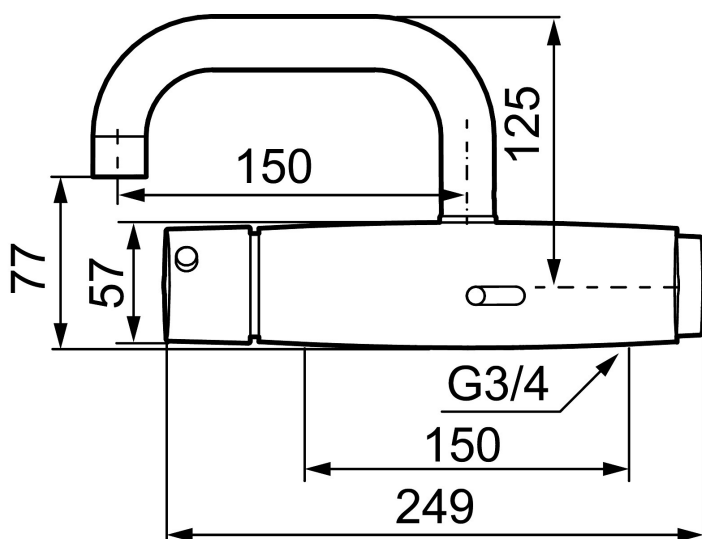

FM Mattsson tronic WMS servantbatteri for vegg, batteridrift

Tronic WMS har alt som våre vanlige berøringsfrie kraner har. Like enkel og montere og brukervennlig. den kan brukes helt enkelt frittstående. Men ved å aktivere den innebygde sensoren, kobler den seg automatisk til vår digitale tjeneste i skyen og Internet of Things fra Telia.

I kranen sitter en trådløs sender som registrerer data på hver enkelt kran. Den viser hvor ofte den aktiveres, vannforbruk og spyletid. All informasjon sendes videre til en digital portal som man kan koble seg på via PC eller smartphone. Der kan kranene og lagret data overvåkes, analyseres, utredes og og man får tillegg verdifull dokumentasjon

Tronic WMS er ikke bare en meget god berøringsfri kran- Ved å koble seg til den digitale tjenesten har man åpnet opp får innsyn av informasjon som er verdifull for alle våre brukere.

Artikkelnummer: 16502500 NRF: 4300077

Utførende: Krom

- WMS-kran med mulighet for trådløs oppkobling (som abonnent)
- Stillbar funksjon for hygienespyling, intervall og tid (for å unngå stillestående vann)
- Logging av alle spylninger med tidspunkt, vannforbruk og temperatur for den enkelte kran eller gruppe av kraner (min-, maks- og gjennomsnittsverdi)
- Batteriovervåkning
- Innebygget temperaturmåling av tappevann
- Programmerbart temperaturstopp, ved innstilt makstemperatur stenger kranen umiddelbart
- Med blandeventil (mulig å få ut rent drikkevann)
- Mykstengende magnetventil
- Vandalsikker i metall
- Eco Flow energi- og vannbesparende konstantvannmengde 5 l/min ved 2-6 bar
- Fast utløpstut
- Starter ved å holde hånden foran sensoren
- Spylar i 6 sek. og fortsetter om hånden er framfor sensoren
- Tappetidbegrensning hindrer oversvømming, maks tid er 60 sek.
- Tappefunksjon 60 sek. via sensoren