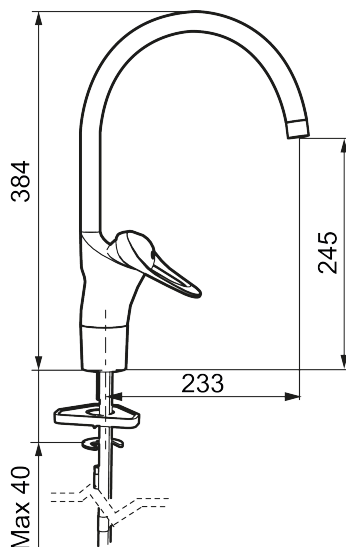

9000E II köksblandare

Sveriges mest sålda blandare!

Köket är den del av hemmet där allt händer. Det är här det lagas, bakas och fejas – varje dag. Då är det viktigt att verktygen håller. Det gäller inte minst kökskranen som ska bekänna färg i många tuffa år. FM Mattsson 9000E gör vad den ska effektivt, gång efter gång utan onödigt slöseri av varmvatten.

Art.nr: 80006010

Utförande: Krom, Eco Plus, ansl. lekande G3/8

- Kallstartsfunktion
- Mjukstängande med keramisk avstängning
- Inbyggd, lätt omställbar flödesbegränsning och temperaturspär
- Eco Flow (energi- och vattenbesparande strålsamlare)
- Hög, svängbar pip. Spärbricka medföljer för 60°, 85°, 110° eller 360°
- Med Soft PEX®-rör
- Längd anslutningsrör: 350 mm
- Hålmått Ø34-37 mm
- Ytterdiameter fot Ø52 mm