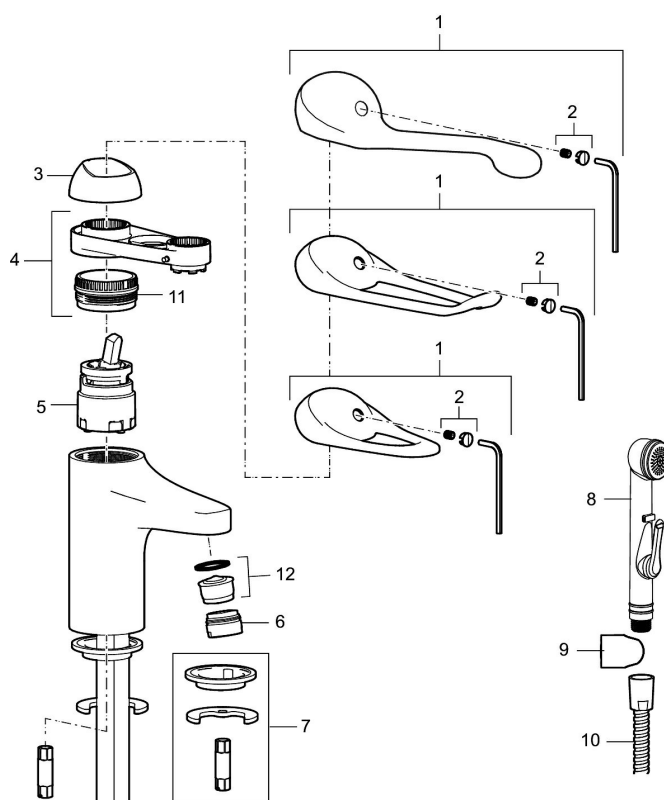

Art.nr: 80656000 RSK: 8235458

Utförande: Krom, Eco Plus, ansl. slät ände Ø10 mm

Unika egenskaper

Skyddsmodul 

- Med lyftventil, helt i metall
- Kallstartsfunktion
- Mjukstängande med keramisk avstängning
- Inbyggd, lätt omställbar flödesbegränsning och temperaturspär
- Eco Flow (energi- och vattenbesparande strålsamlare)
- Med Soft PEX®-rör
- Hålmått Ø33,5–37 mm

Art.nr: 80656000

RSK: 8235458

Reservdelslista

NR.	ART.NR	RSK	BESKRIVNING
1	58500000	8591936	Spak, komplett, längd: 90 mm
1	58501750	8591937	Spak, komplett, längd: 150 mm
1	58501800	8592048	Spak, komplett, längd: 180 mm
2	58510000	8591944	Färgmarkering och fästskruv till spak
3	58520000	8591945	Täckhylsa
4	58530140	8241726	Fästnippel med serviceverktyg
5	59120009	8591949	Insats med serviceverktyg, kallstart (grön ring), original
5	59120000	8591769	Insats komplett, kallstart (grön ring)
5	59126000	8591966	Insats med serviceverktyg, Eco Plus (grön ring)
5	S600232		Insats, för tvättställsblandare (LEED)

NR.	ART.NR	RSK	BESKRIVNING
6	29142400	8281526	Hylsa M24 utv., 13 mm
7	39140800	8186891	Monteringssats, tvättställsblandare
8	S600206	8233049	Självstängande handdusch, krom
9	34093000	8186018	Handduschhållare, krom
10	S600207	8236647	Högtrycksslang, 1,5 m, krom
11	29390000	8295356	Fästnippel
12	29102910	8281534	Strålsamlarinsats, 5,5–6,5 l/min vid 3 bar
12	29102710	8281528	Strålsamlarinsats, 9–11 l/min vid 3 bar
12	29100500	8281532	Strålsamlarinsats, 5 l/min vid 2–6 bar
12	S600072	8281671	Strålsamlarinsats, 3 l/min vid 2–6 bar