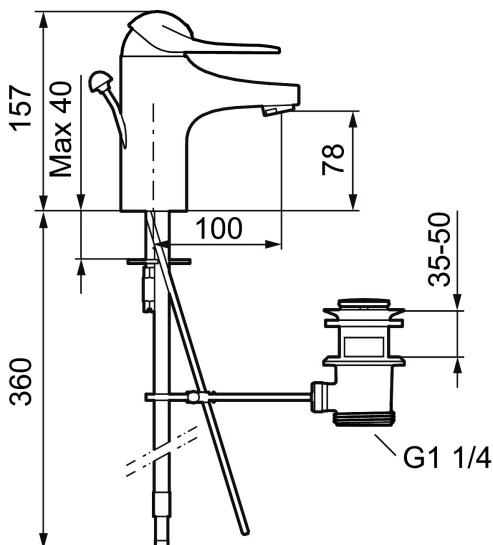

Art.nr: 80656000 RSK: 8235458

Utförande: Krom, Eco Plus, ansl. slät ände Ø10 mm

Unika egenskaper

Skyddsmodul 

- Med lyftventil, helt i metall
- Kallstartsfunktion
- Mjukstängande med keramisk avstängning
- Inbyggd, lätt omställbar flödesbegränsning och temperaturspär
- Eco Flow (energi- och vattenbesparande strålsamlare)
- Med Soft PEX®-rör
- Hålmått Ø33,5–37 mm

Art.nr: 80656000

RSK: 8235458

Reservdelslista

NR.	ART.NR	RSK	BESKRIVNING
1	58500000	8591936	Spak, komplett, längd: 90 mm
1	58501750	8591937	Spak, komplett, längd: 150 mm
1	58501800	8592048	Spak, komplett, längd: 180 mm
2	58510000	8591944	Färgmarkering och fästskruv till spak
3	58520000	8591945	Täckhylsa
4	58530140	8241726	Fästnippel med serviceverktyg
5	59120009	8591949	Insats med serviceverktyg, kallstart (grön ring), original
5	59120000	8591769	Insats komplett, kallstart (grön ring)
5	59126000	8591966	Insats med serviceverktyg, Eco Plus (grön ring)
5	S600232		Insats, för tvättställsblandare (LEED)

NR.	ART.NR	RSK	BESKRIVNING
6	29142400	8281526	Hylsa M24 utv., 13 mm
7	39140800	8186891	Monteringssats, tvättställsblandare
8	S600206	8233049	Självstängande handdusch, krom
9	34093000	8186018	Handduschhållare, krom
10	S600207	8236647	Högtrycksslang, 1,5 m, krom
11	29390000	8295356	Fästnippel
12	29102910	8281534	Strålsamlarinsats, 5,5–6,5 l/min vid 3 bar
12	29102710	8281528	Strålsamlarinsats, 9–11 l/min vid 3 bar
12	29100500	8281532	Strålsamlarinsats, 5 l/min vid 2–6 bar
12	S600072	8281671	Strålsamlarinsats, 3 l/min vid 2–6 bar