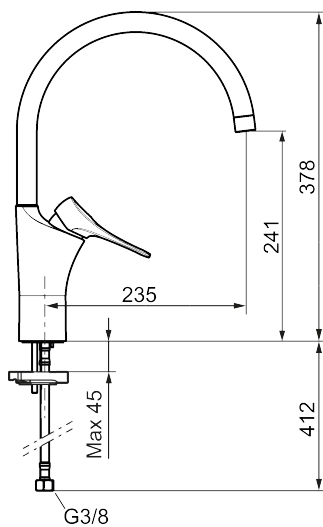

Artikel-nummer: 86000013 VVS: 705880314 Flow 3 bar: 6,0 l/m  
Beskrivelse: Børstet krom

### Unikke egenskaber

Tilbageløbssikring

- Koldstart.
- Soft Closing og keramisk kartusche.
- Høj buet C-svingtud 60°, 85°, 110° eller 360°.
- 235 mm fremspring.
- Indbygget temperatur- og flowbegrænser.
- Eco Flow (energi- og vandbesparende perlator).
- Fleksible tilslutningsslanger i metalflettet Soft-PEX®, G3/8.
- Lead Free (blyfri).
- Hulstørrelse Ø34-37 mm.
- Lydklasse 1.
- **10 års funktionsgaranti.**