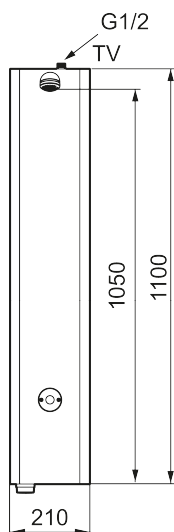

Unike funksjoner

Tilbakeslagssikring

FM Mattsson tronic dusjpanel WMS, med rengjøringsuttak, for temperert vann, nettdrift

Artikkelnummer: 95000160 **NRF:** 4305203

Utførende: Rustfritt utførende, nettdrift (eks. transformator), inkl. 5 m skjøtekabel

- Dusjpanel med rengjøringsuttak for tilkobling av spyleslange for rengjøring. Rengjøringsuttaket er koblet til kaldt eller blandet vann avhengig av dusjpanelet. Leveres med hurtigkobling og slangenippel samt nøkkel for av/på
- Programmerbar startknapp. Stillbar spyletid 10-60 sek, fabrikkinnstilt på 30 sek.
- Dusjstrålen kan vinkles +/- 5°
- Mengderegulerer 9 l/min ved 3 bar
- Inklusive magnetventil og filter
- Tappetidbegrensning hindrer oversvømming
- Avstengning via magnet (anvendes f. eks. ved rengjøring)
- Dusjpanel med mulighet for trådløs oppkobling (som abonnent)
- Kan gjennomspyles med hettvann for legionella sanering
- Med tilbakeslagsventiler etter standard EN 1717