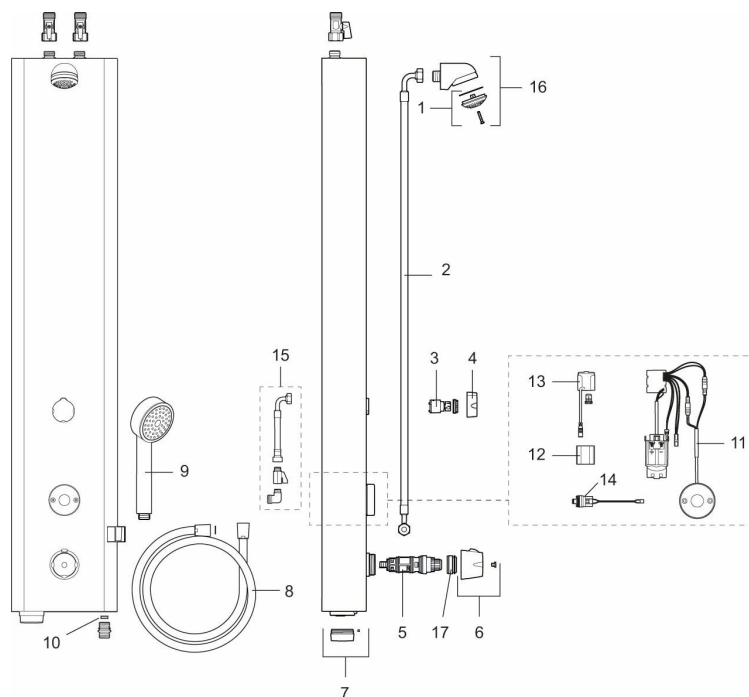

Unike funksjoner

Tilbakeslagssikring

FM Mattsson tronic dusjpanel WMS, med rengjøringsuttak, for temperert vann, nettdrift

Artikkelnummer: 95000160 **NRF:** 4305203

Utførende: Rustfritt utførende, nettdrift (eks. transformator), inkl. 5 m skjøtekabel

- Dusjpanel med rengjøringsuttak for tilkobling av spyleslange for rengjøring. Rengjøringsuttaket er koblet til kaldt eller blandet vann avhengig av dusjpanelet. Leveres med hurtigkobling og slangenippel samt nøkkel for av/på
- Programmerbar startknapp. Stillbar spyletid 10-60 sek, fabrikkinnstilt på 30 sek.
- Dusjstrålen kan vinkles +/- 5°
- Mengderegulerer 9 l/min ved 3 bar
- Inklusive magnetventil og filter
- Tappetidbegrensning hindrer oversvømming
- Avstengning via magnet (anvendes f. eks. ved rengjøring)
- Dusjpanel med mulighet for trådløs oppkobling (som abonnent)
- Kan gjennomspyles med hettvann for legionella sanering
- Med tilbakeslagsventiler etter standard EN 1717

PRODUKTBESKRIVNING

FM Mattsson tronic dusjpanel
WMS, med rengjøringsuttak, for
temperert vann, nettdrift

Artikkelnummer: 95000160

NRF: 4305203

Reservedelsliste

NR.	FMM-NR	NRF	BESKRIVELSE
1	29182000	4304966	Dusjsil
2	39090700	4304972	Anslutningslange, 70 cm
3	59072000	4304973	Innsats for vender
4	16221700	4304955	Ratt til vender
5	38607000		Reguleringsinnmat, komplett inkl. verktøy
6	S600222		Temperaturratt, komplett
7	16222600		Batterilokk, sort
8	34831750	4304968	Dusjslange, 1,75 m
9	94760900	4304974	Hånddusj
10	29900600		Mengderegulerer, konstantmengde 6 l/min ved 2–6 bar
10	29900900	4304967	Mengderegulerer, konstantmengde 9 l/min ved 2–6 bar
10	29901200		Mengderegulerer, konstantmengde 12 l/min ved 2–6 bar
11	16216500		Elektronikkenhet
12	S600135	4304795	Batteri 6V

NR.	FMM-NR	NRF	BESKRIVELSE
13	S600132		AC adapter
14	16202000	4304953	Magnetventil
15	39090000	4304971	Tilkoblingssett, montering bakfra
16	S600025		Dusjhode, komplett
17	409364.AE		Sperrering (Maks 42°)