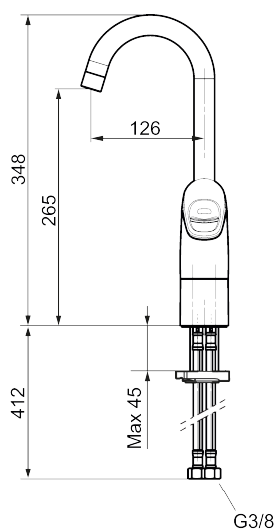

## Vaskerendearmatur 9000XE

9000XE vaskerendearmatur er et armatur i krom, der er udstyret med en højere tud – tilpasset til montering af vaskerender i eksempelvis skoler, omklædningsrum og på værksteder.

Artikel-nummer: 86180010 VVS: 701487304 Flow 3 bar: 6,0 l/m  
Beskrivelse: Krom

- Koldtstart.
- 126 mm fremspring.
- Soft Closing og keramisk kartusche.
- Indbygget temperatur- og flowbegrænser.
- Fleksible tilslutningsslanger i metalflettet Soft-PEX<sup>®</sup>, G3/8.
- Lead Free (blyfri).
- Hulstørrelse Ø33,5-37 mm.
- Lydklasse 1.
- **10 års funktionsgaranti.**