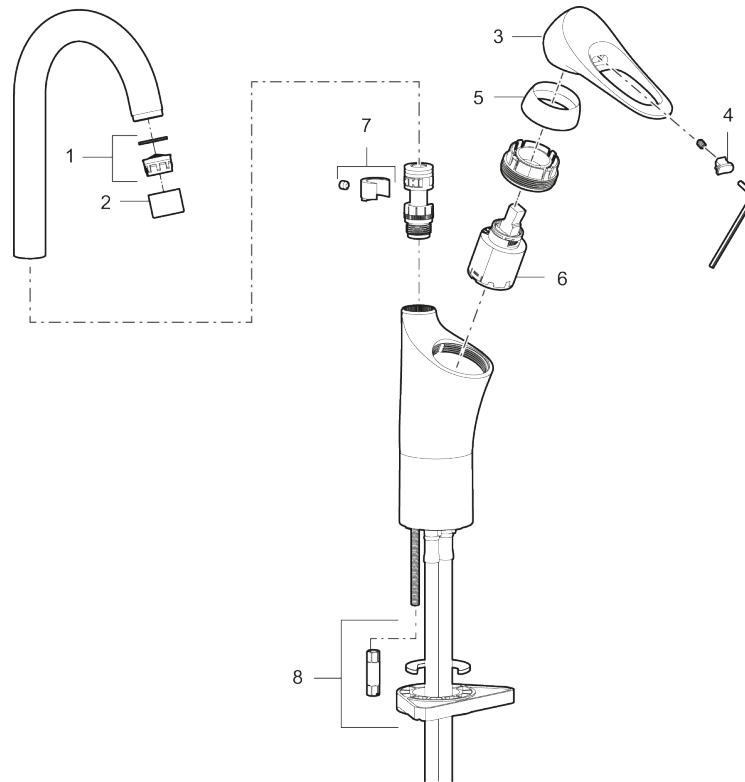

PRODUKTBEKRIVELSE

Vaskerendearmatur 9000XE

9000XE vaskerendearmatur er et armatur i krom, der er udstyret med en højere tud – tilpasset til montering af vaskerender i eksempelvis skoler, omklædningsrum og på værksteder.

Artikel-nummer: 86180010

VVS: 701487304

Reservedelsliste

NR.	FMM-NR	BESKRIVELSE
1	29102910	Strålesamlerindsats, 5,5–6,5 l/min ved 3 bar
2	S600155	Perlatorhylster M22 indiv., krom
3	S600096	Greb, krom
4	S600097	Farvebrik til greb
5	S600101	Dækkape, krom
6	S600098	Patron med værktøj, for køkkenbatterier
6	S600209	Patron, uden værktøj, for køkkenbatterier
7	S600140	Stopskruer med spærredel, for fast tud
8	S600159	Monteringsæt til køkkenarmatur