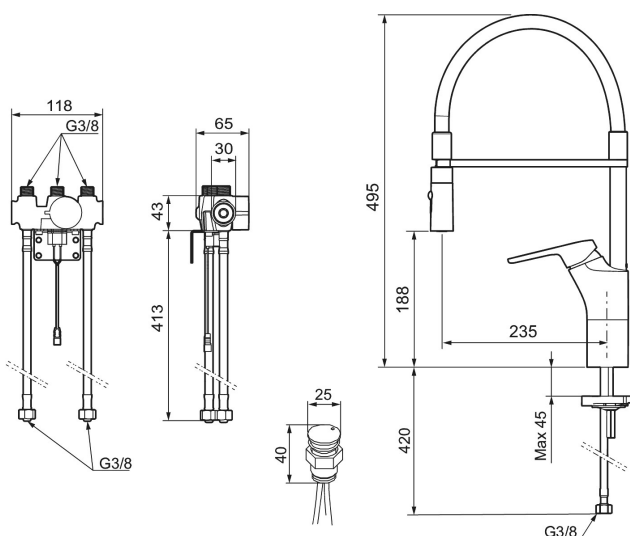

Installation:

- Batteridrift, går att bygga om till nätdrift
- Vid nätdrift använd adaptersats art.nr. S600147
- Flexibla anslutningsrör i metallspunnen Soft PEX[®], lekande G3/8
- Hålmått Ø34-37 mm

Inställningar:

- Programmerbart detektionsavstånd
- Valbar spoltid

Elektronisk diskmaskinsavstängning:

- Touchknappen monteras synligt ovan bänk, lätt åtkomlig

- Montage: skivtjocklek 0-40 mm
- Färgindikator för lägesval
- Stänger automatiskt efter 3 eller 12 timmar
- Levereras med batteri 9V
- Anslutning G1/2
- Håltagning Ø20-21 mm